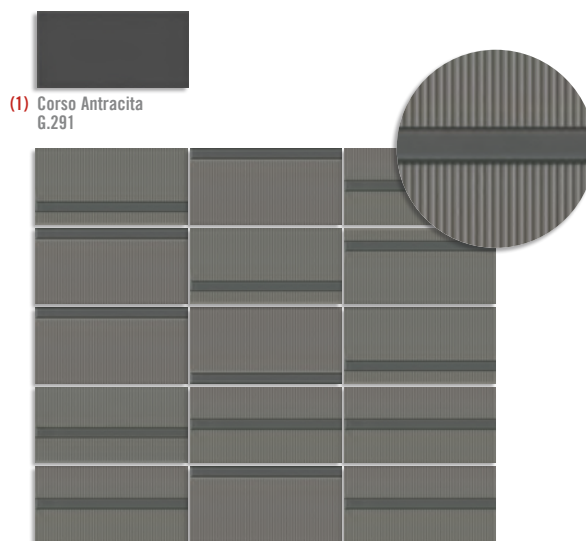

(1) Corso Hueso
G.291

(2) Pincio Hueso
G.221

(1) Corso Gris
G.291

(2) Pincio Gris
G.221

(1) Corso Caramelo
G.291

(2) Pincio Caramelo
G.221

(1) Corso Turquesa
G.291

(2) Pincio Turquesa
G.221

(2) Borgo Multicolor
G.221

(1) Corso Burdeos
6.148

(2) Pincio Burdeos
6.221

(1) Corso Antracita
6.291

(2) Pincio Antracita
6.221

(1) Corso Azul
6.291

(2) Pincio Azul
6.221

Rivoli Blanco Mate
6.227