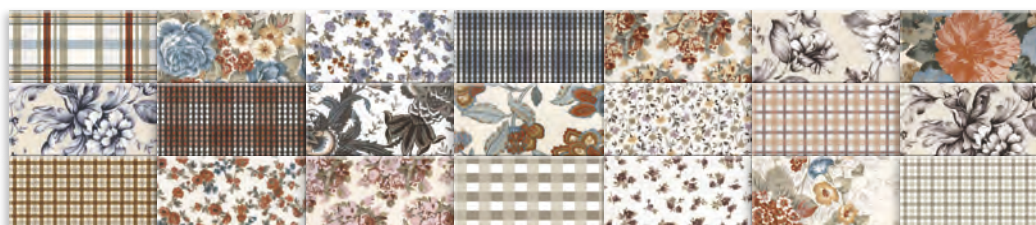

Mugat Cereza
G.214

Mugat Marino
G.213

Mugat Negro
G.214

Mugat Rojo
G.214

Rivoli Cereza
G.148

Rivoli Marino
G.227

Rivoli Negro
G.148

Zócalo Rivoli Cereza
15x20 cm.
G.51
Ángulo Zócalo Rivoli Cereza
15x1,5 cm.
G.51

Zócalo Rivoli Marino
15x20 cm.
G.51
Ángulo Zócalo Rivoli Marino
15x1,5 cm.
G.51

Zócalo Rivoli Negro
15x20 cm.
G.51
Ángulo Zócalo Rivoli Negro
15x1,5 cm.
G.51

(*) Soult Multicolor
G.213

(*) Fatracci Blanco
G.221