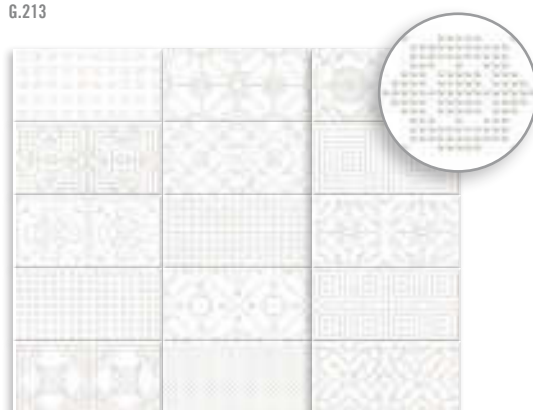

(*) Fatracci Blanco
G.221