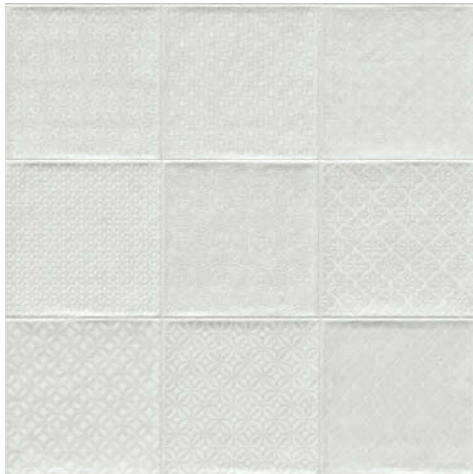

20x20 cm. 7.9x7.9 inches ☐

(1) Bugis Blanco
G.128