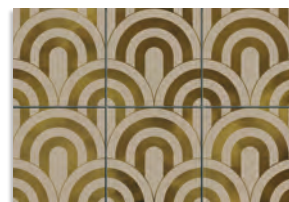

Takada Nuez Oro
G.77