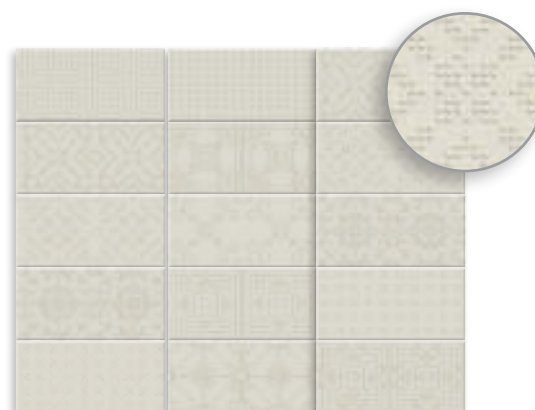

Zócalo Rivoli Marino
15x20 cm.
G.51
Ángulo Zócalo Rivoli Marino
15x1,5 cm.
G.51

Zócalo Rivoli Negro
15x20 cm.
G.51
Ángulo Zócalo Rivoli Negro
15x1,5 cm.
G.51

(*) Soult Multicolor
G.213

(*) Fatracci Blanco
G.221