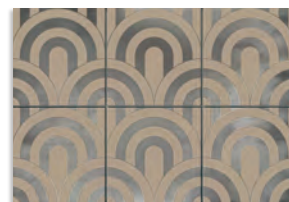

Borgo Multicolor / Corso Burdeos - 10x20 cm. / Portafino Humo - 60x60 cm.

Milvio Blanco · 10x20 cm. / Amalfi Azul · 30x30 cm.

23x33,5 cm. 9.1x13.2 inches

Hanami Marfil
G.297

Sakura Nuez
G.297

Takada Nuez Plata
G.77