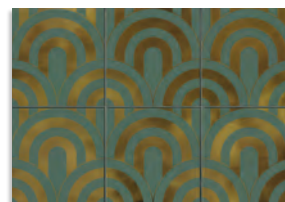

Hanami Menta
G.297

Sakura Turquesa
G.297

Takada Turquesa Plata
G.77

(1) Kaika Menta
G.134

(1) Nagano Turquesa
G.245

Takada Turquesa Oro
G.77

Hanami Menta
7,5x33,5 cm
G.217

(1) Haiku Turquesa
G.134