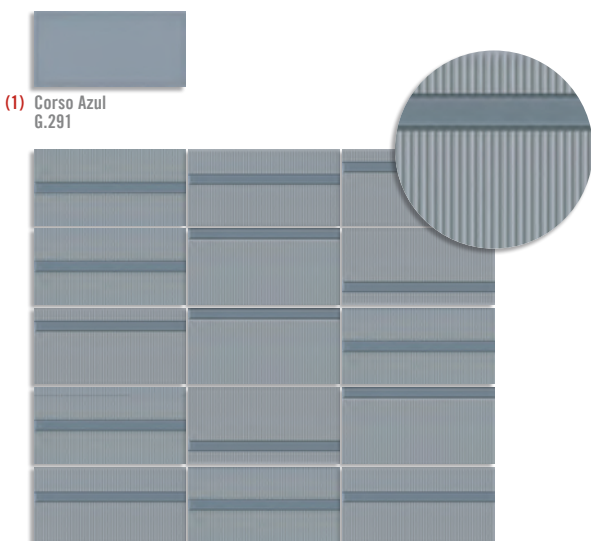

(1) Corso Hueso
G.291

(2) Pincio Hueso
G.221

(1) Corso Gris
G.291

(2) Pincio Gris
G.221

(1) Corso Caramelo
G.291

(2) Pincio Caramelo
G.221

(1) Corso Turquesa
G.291

(2) Pincio Turquesa
G.221

(2) Borgo Multicolor
G.221

(1) Corso Burdeos
6.148

(2) Pincio Burdeos
6.221

(1) Corso Antracita
6.291

(2) Pincio Antracita
6.221

(1) Corso Azul
6.291

(2) Pincio Azul
6.221

Rivoli Blanco Mate
6.227