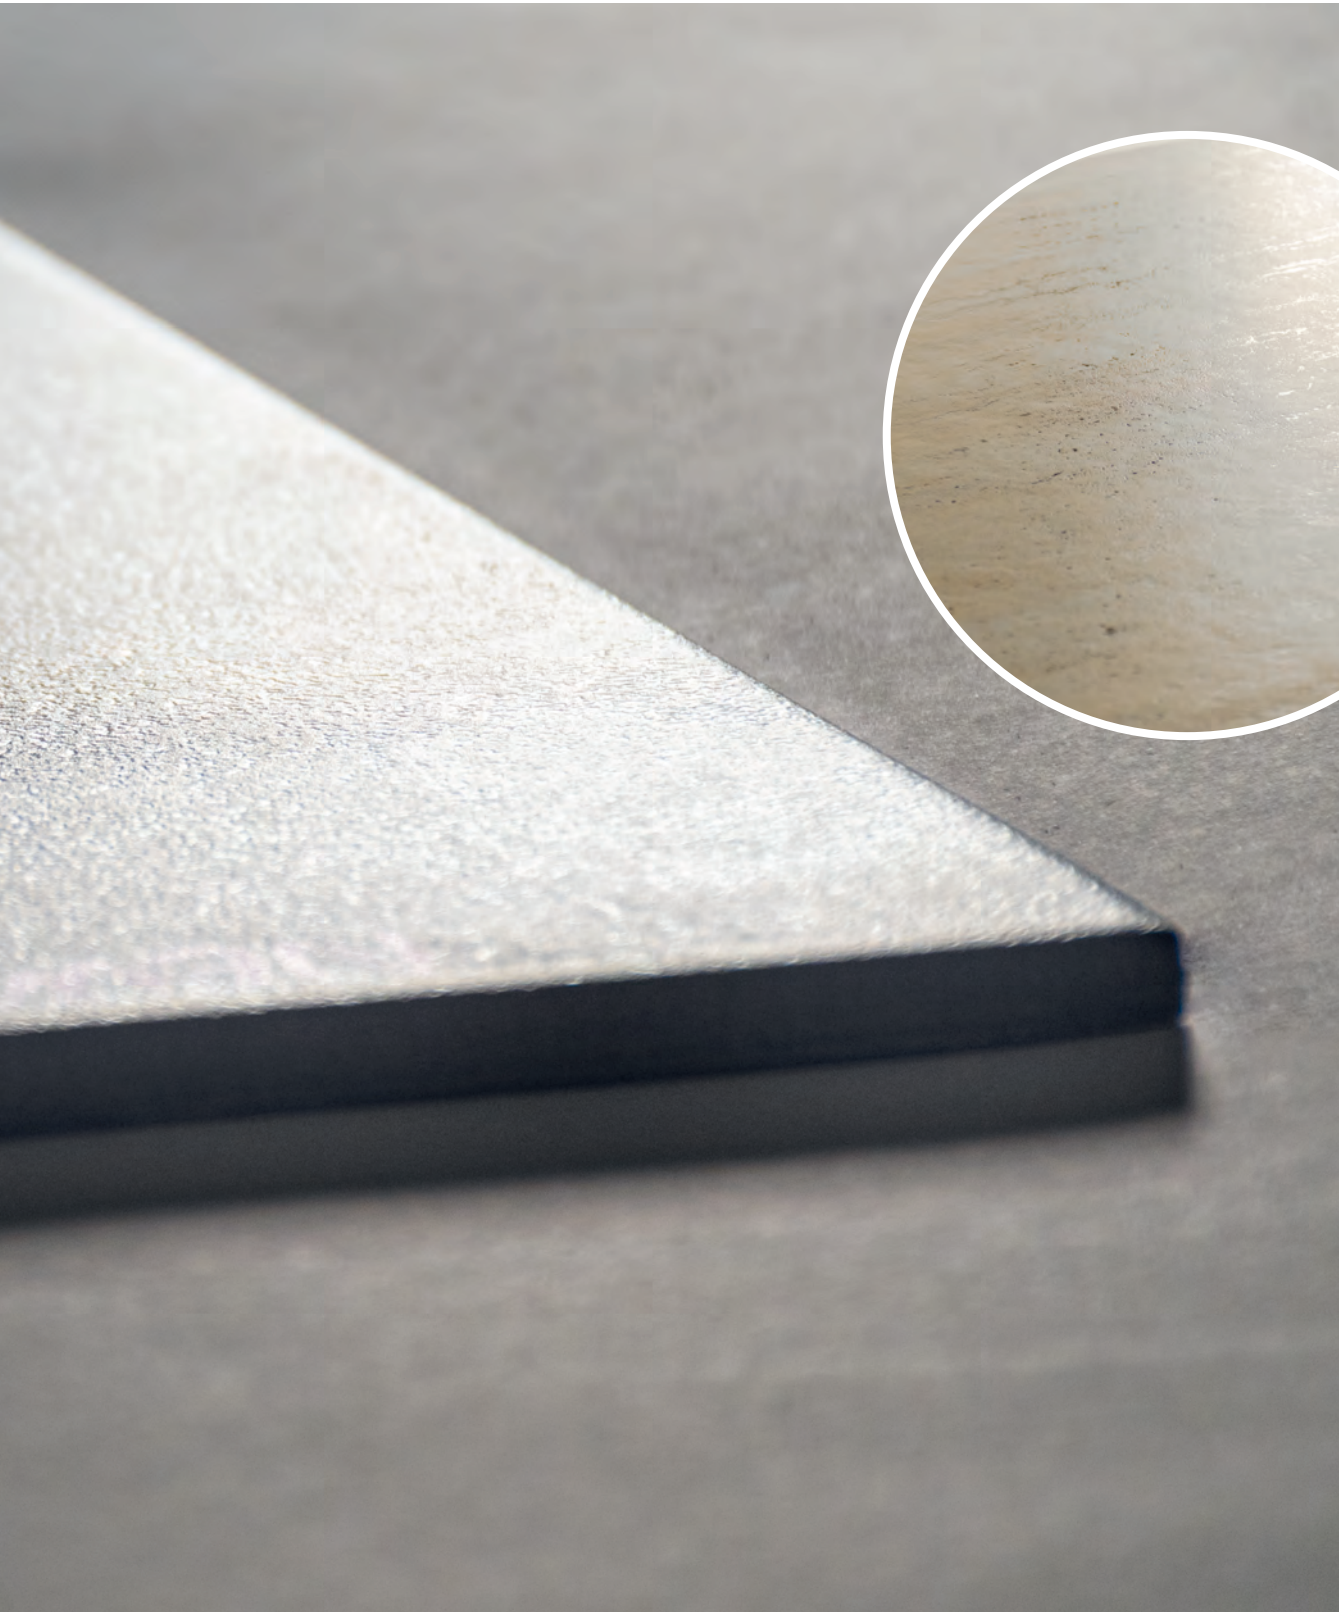

Piezas de tacto agradable y suaves relieves siguiendo la gráfica. Una fiel reproducción matérica, émula en cerámica la percepción real del material.

Tiles with a tactile touch and soft reliefs which follow the graphics. A faithful reproduction, emulating the real perception of the material in a ceramic.