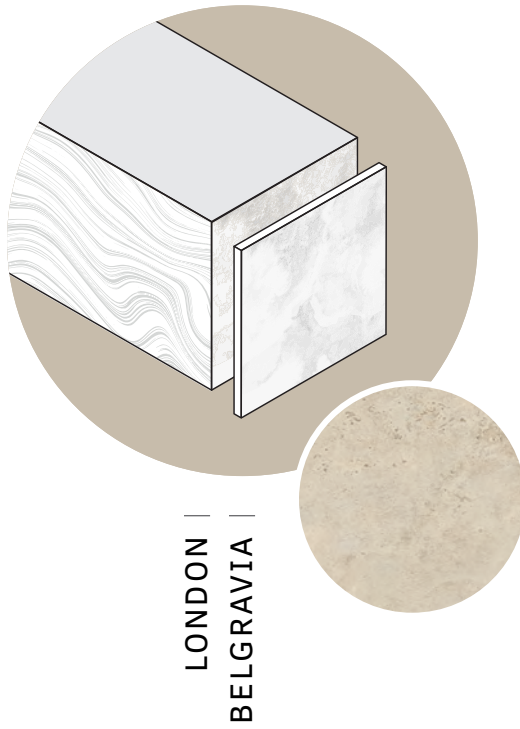

CORTADO A CONTRAVETA
CUT IN THE OPPOSITE DIRECTION OF THE VEIN