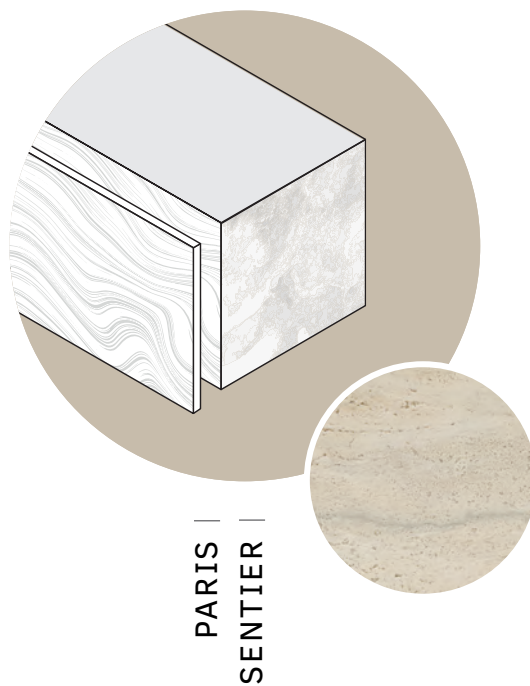

CORTADO A VETA
CUT IN THE DIRECTION OF THE VEIN