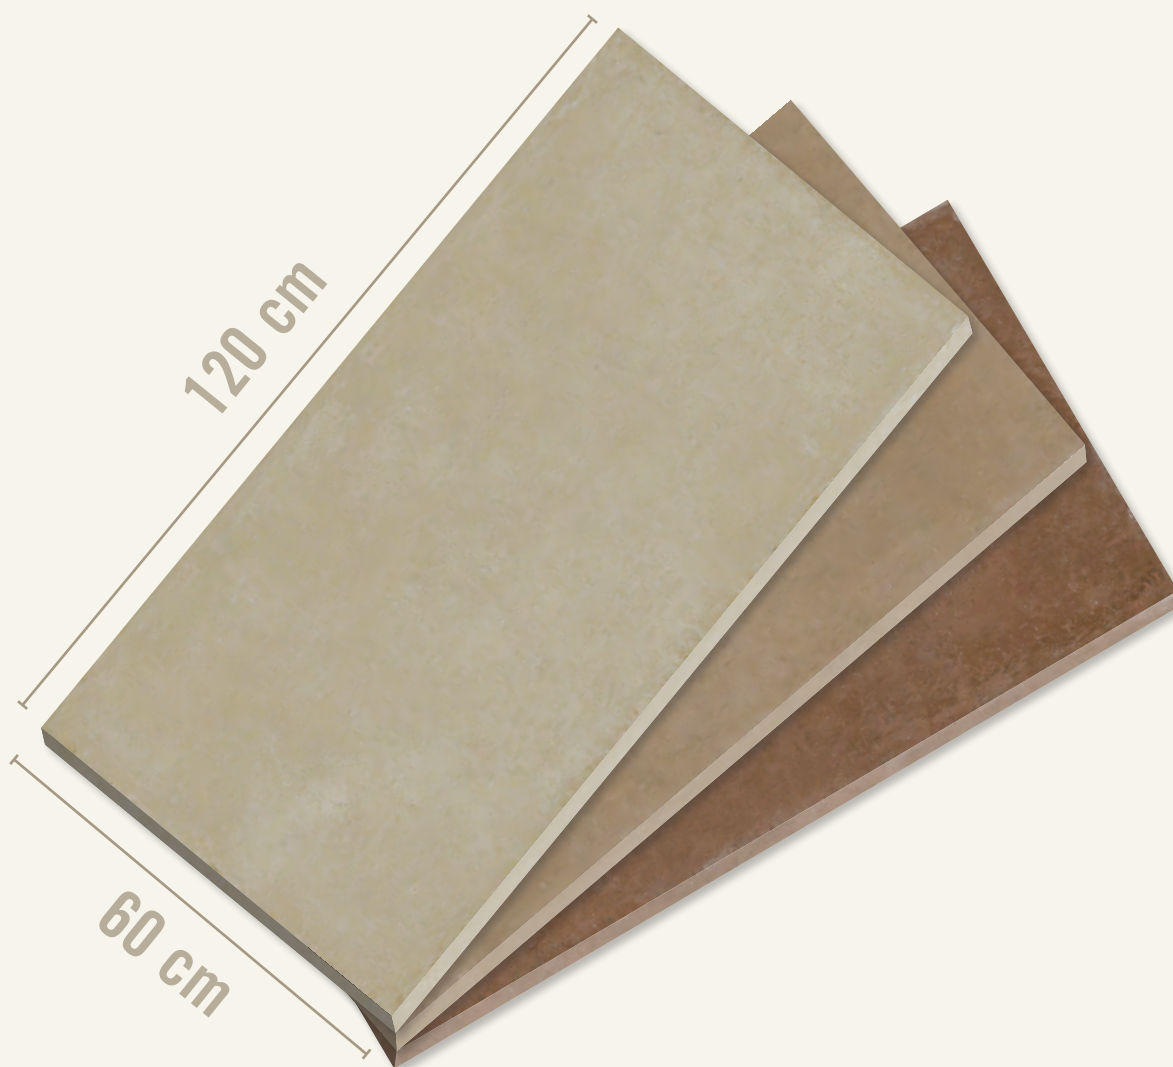

ZERO

Porcelánico Porcelain tile

VIVES XTRA

PORCELAIN TILE

Las posibilidades de la cerámica son infinitas, y con VIVESXtra sus aplicaciones se multiplican y adquieren una nueva dimensión. Apostando por un producto innovador y lleno de carácter, en VIVES lanzamos un gres porcelánico de 20 mm de espesor, producido en el versátil formato 60x120 cm rectificado y de excelentes cualidades. Su grosor especial asegura una alta resistencia al desgaste y a la rotura, por lo que resulta un producto ideal para espacios exteriores tanto comerciales como residenciales, desde terrazas, hoteles, restaurantes y espacios públicos. Espacios llenos de carácter y fuerza con el nuevo VIVESXtra.

The possibilities in ceramics are endless and with VIVES Xtra, their potential applications multiply and acquire a new dimension. Betting on an innovative product full of character, At Vives we are launching a new 20 mm thick porcelain tile of excellent qualities, produced in the versatile 60x60 cm format. Its special thickness ensures an excellent resistance to wear and tear, making it an ideal product for both commercial and residential outdoor areas from terraces, hotels, restaurants and public spaces. Spaces full of character and strength with the new VIVESXtra.