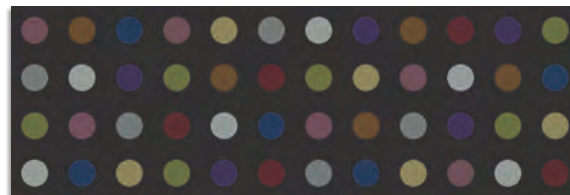

Blanco Mate  
G.152

Senkel Blanco  
G.270

Negro Mate  
G.152

Senkel Negro  
G.270

SATINADOS				CAJA / BOX				PALET / PALLET			
		FORMATOS	SIZE	PIEZAS / PIECES	M²	ML	KG	CAJA / BOX	M²	ML	KG
	10,5	25x75 cm.	9.8x29.5 inches	7	1,31	-	24,10	42	55,10	-	1012,2