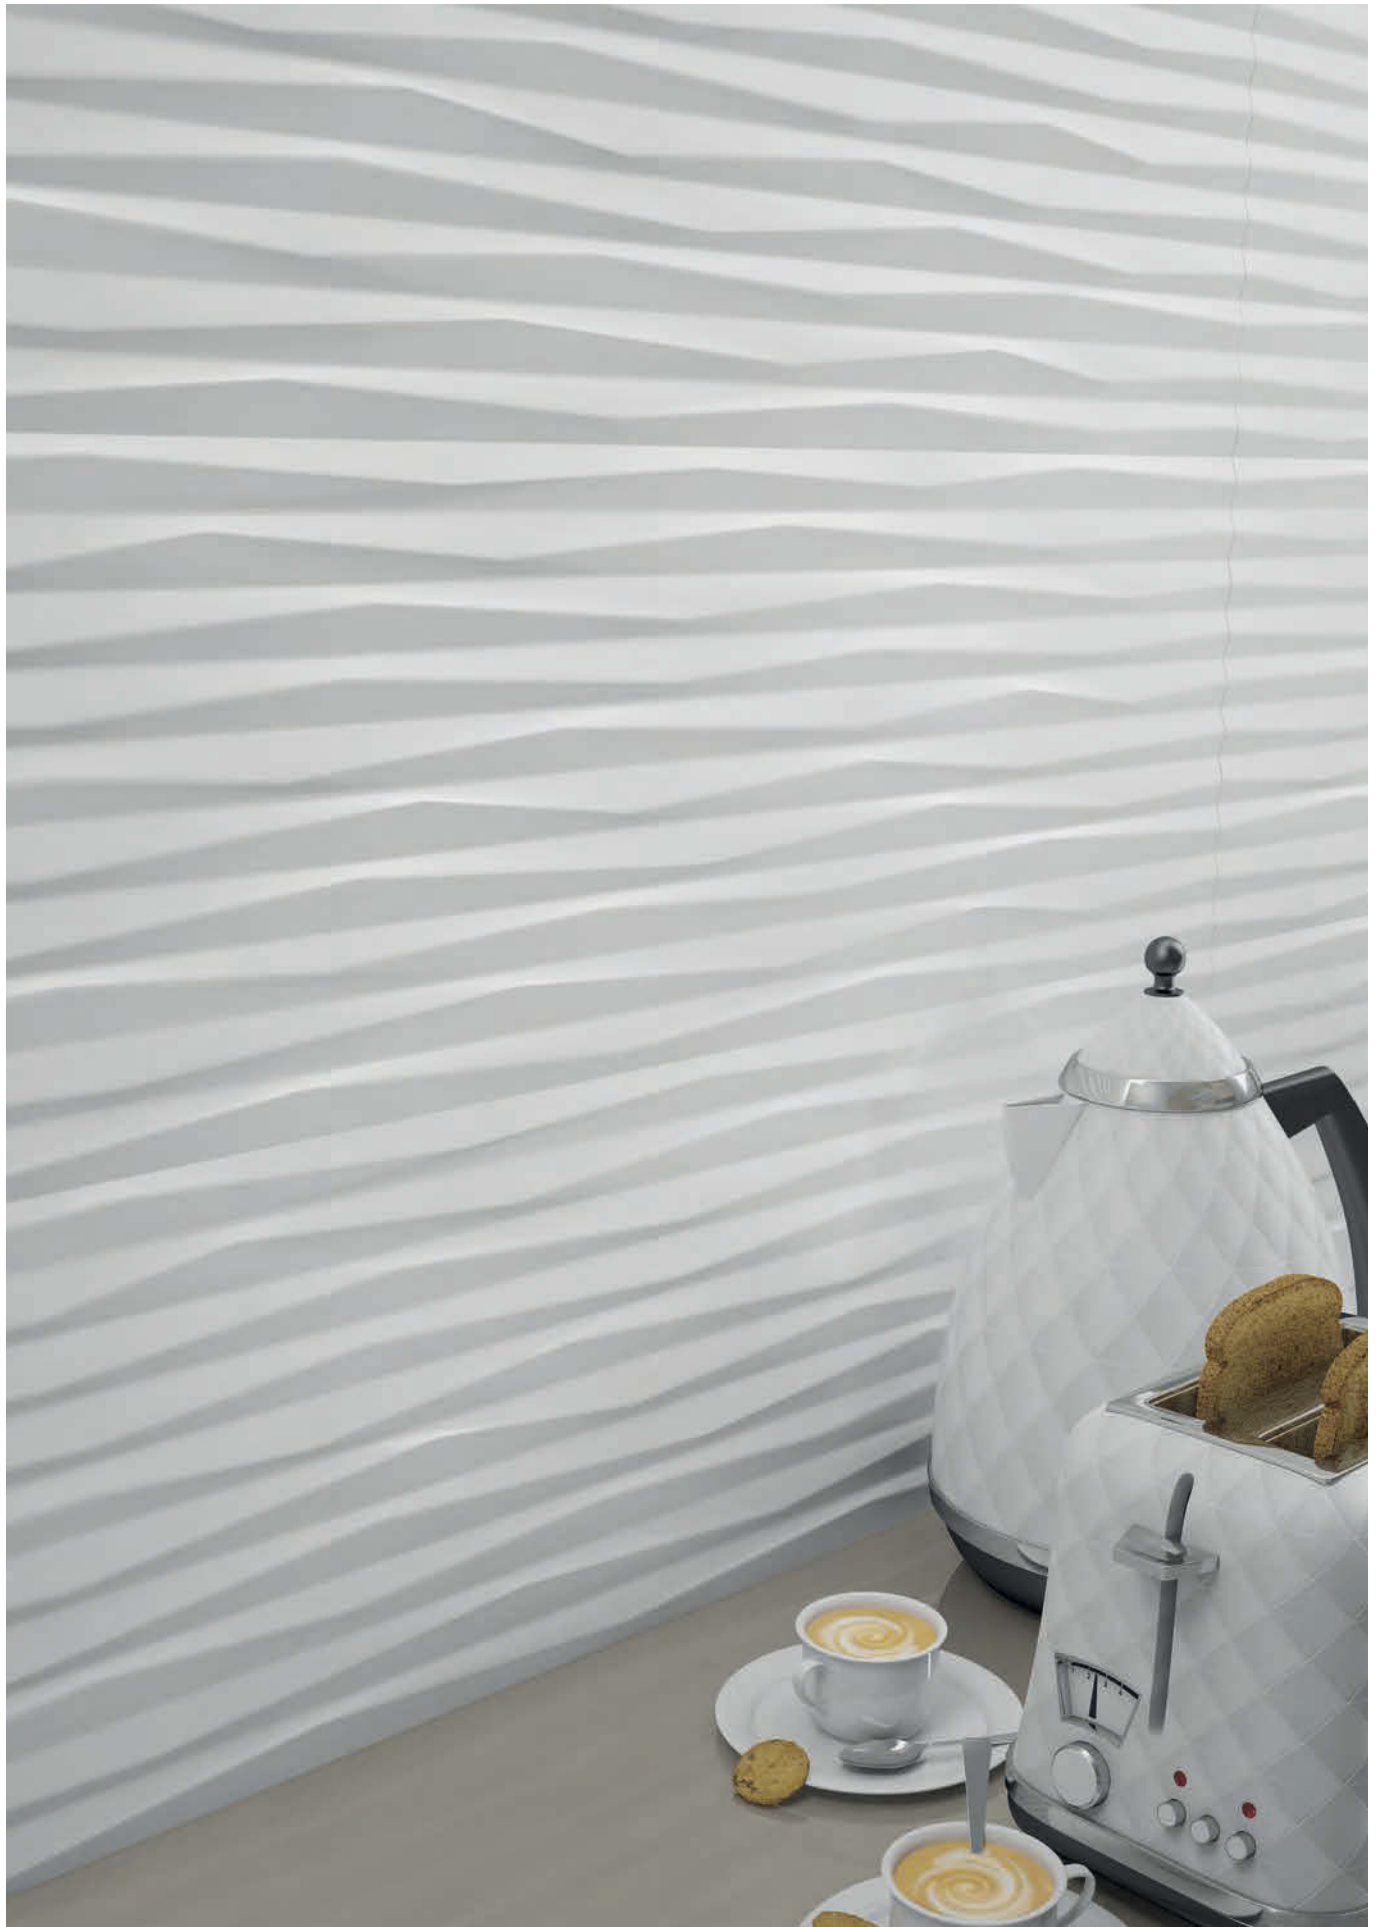

Blanco Mate  
G.152

Senkel Blanco  
G.270

Negro Mate  
G.152

Senkel Negro  
G.270

SATINADOS				CAJA / BOX				PALET / PALLET			
		FORMATOS	SIZE	PIEZAS / PIECES	M²	ML	KG	CAJA / BOX	M²	ML	KG
	10,5	25x75 cm.	9.8x29.5 inches	7	1,31	-	24,10	42	55,10	-	1012,2