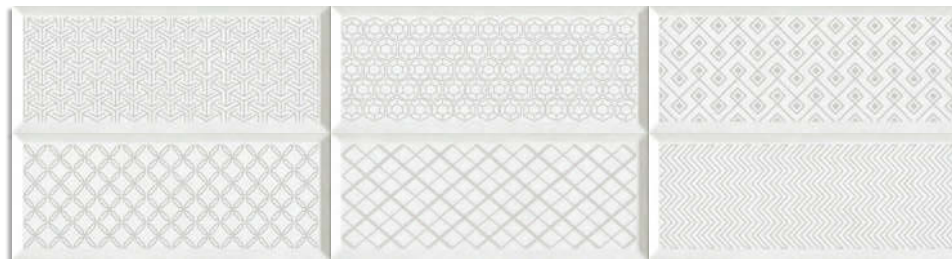

20x50 cm. 7.9x19.7 inches

Gran Mugat Blanco  
G.213

Kettner Blanco  
G.213

Cross Grafito  
G.213

(1) Artigas Grafito  
G.213

(1) Yoses Blanco  
G.213

(1) Este modelo está compuesto por diseños diferentes para combinar de modo alterno, se sirven en la misma caja.  
This model has different designs that are combined alternately, coming in the same box.