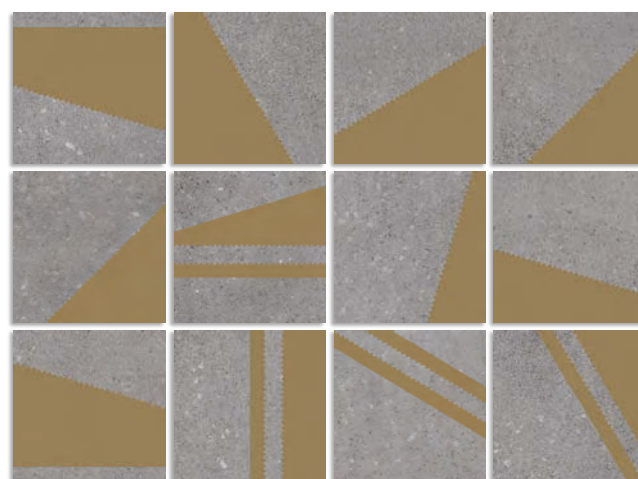

(2) Osaka Multicolor
G.198

(2) Osaka Blanco
G.198

(2) Kokomo Blanco Oro
G.175

(2) Kokomo Gris Oro
G.175

(2) Kokomo Crema Oro
G.175

(2) Kokomo Grafito Oro
G.175

(1) Este modelo está compuesto por un solo diseño con variantes de color para combinar de modo alterno, se sirven en la misma caja.
This model have only one design with many colours that are combined alternately, coming in the same box.