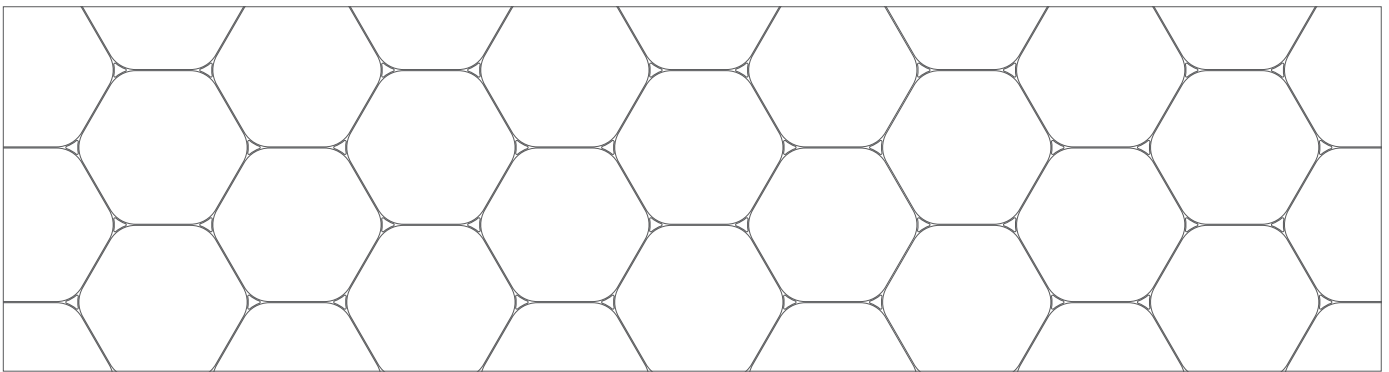

(*) 30x30 cm. aprox.
11.8x11.8 inches approx.
Mosaico Salerno
G.75

(*) 30x30 cm. aprox.
11.8x11.8 inches approx.
Mosaico Arezzo
G.61

(*) 25x30 cm. aprox.
9.8x11.8 inches approx.
Mosaico Torino
G.71

Colocación Collocation Pietra / Star