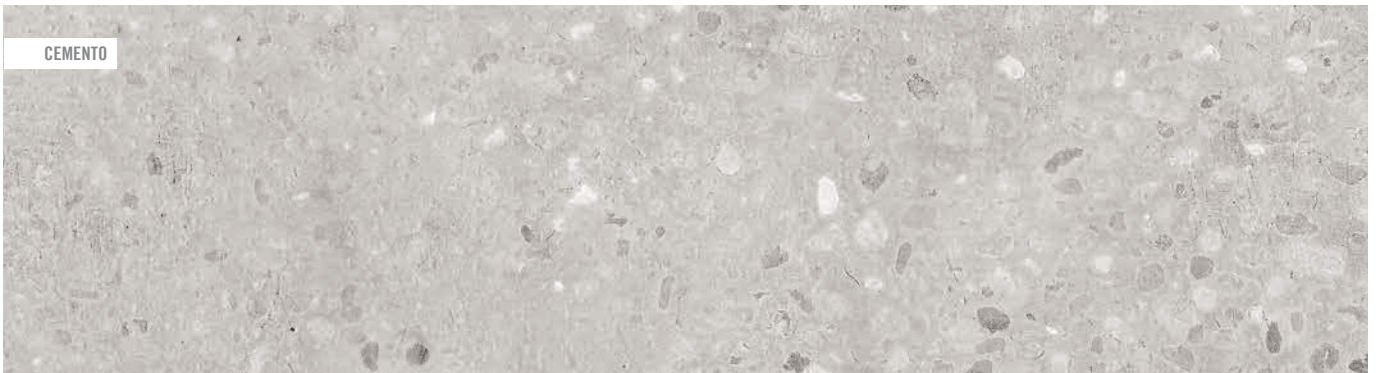

Calgary-R Arena
G.267

Calgary-R Humo
G.267

Calgary-R Cemento
G.267

Mosaico Austin Caldera · 35x28 cm.

ARENA

CREMA

CEMENTO

GRAFITO