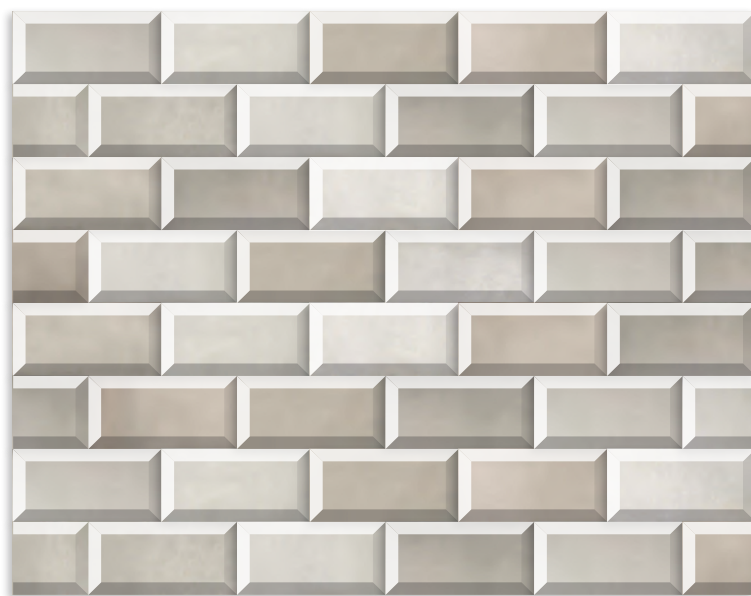

10x20 cm. 3.9x7.9 inches

MORTHIER				CAJA / BOX				PALET / PALLET			
		FORMATOS	SIZE	PIEZAS / PIECES	M²	ML	KG	CAJA / BOX	M²	ML	KG
	11	10x20 cm	3.9x7.9 inches	50	1	-	18,10	60	60		1086