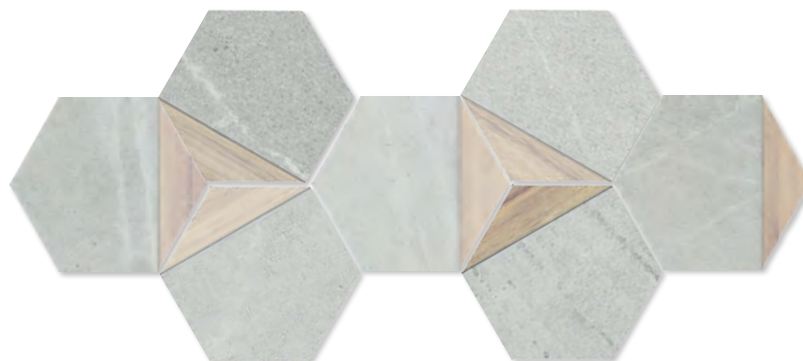

23,3x26,8 cm. 9.2x10.5 inches

(1) Este modelo está compuesto por diseños diferentes para combinar de modo alterno, se sirven en la misma caja.
This model has different designs that are combined alternately, coming in the same box.