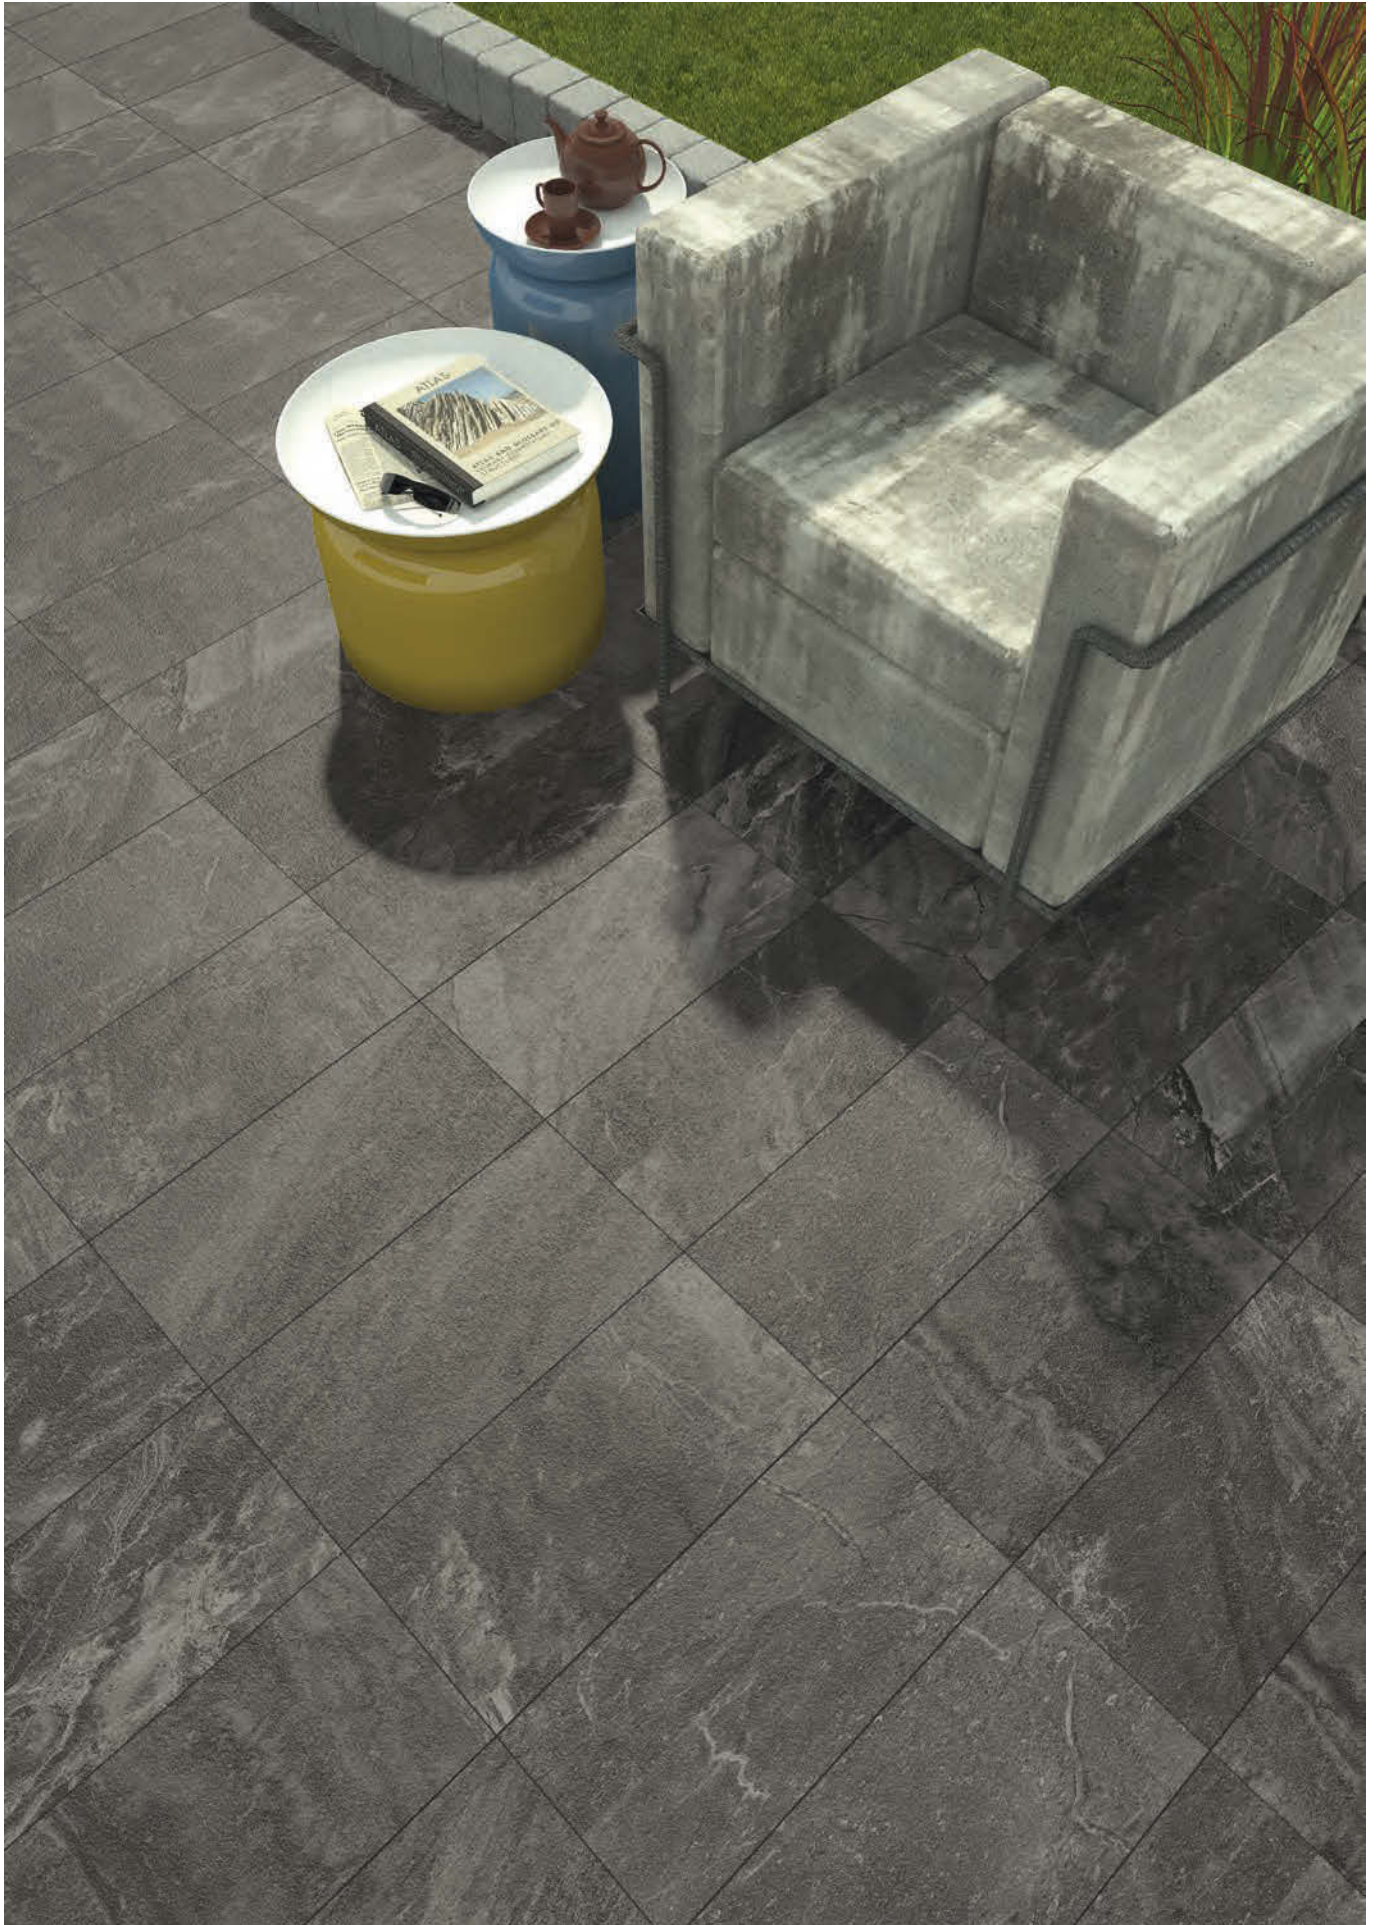

Semipulido Semipolished

(*) Mosaico Mutriku Nacar
30x30 aprox.
G.61
Mosaico Mutriku-SP Nacar
30x30 aprox.
G.61

(*) Mosaico Hymond Nacar
30x30 aprox.
G.75
Mosaico Hymond-SP Nacar
30x30 aprox.
G.75

(*) Mosaico Plentzia Nacar
30x30 aprox.
G.907
Mosaico Plentzia-SP Nacar
30x30 aprox.
G.907

(*) Mosaico Albiense Nacar
35x28 aprox.
G.77
Mosaico Albiense-SP Nacar
35x28 aprox.
G.77

(*) Mosaico Lesnaya Nacar
20x17,5 aprox.
G.55
Mosaico Lesnaya-SP Nacar
20x17,5 aprox.
G.55

(*) Mosaico Mutriku Beige
30x30 aprox.
G.61
Mosaico Mutriku-SP Beige
30x30 aprox.
G.61

(*) Mosaico Hymond Beige
30x30 aprox.
G.75
Mosaico Hymond-SP Beige
30x30 aprox.
G.75

(*) Mosaico Plentzia Beige
30x30 aprox.
G.907
Mosaico Plentzia-SP Beige
30x30 aprox.
G.907

(*) Mosaico Albiense Beige
35x28 aprox.
G.77
Mosaico Albiense-SP Beige
35x28 aprox.
G.77

(*) Mosaico Lesnaya Beige
20x17,5 aprox.
G.55
Mosaico Lesnaya-SP Beige
20x17,5 aprox.
G.55

(*) Mosaico Mutriku Gris
30x30 aprox.
G.61
Mosaico Mutriku-SP Gris
30x30 aprox.
G.61

(*) Mosaico Hymond Gris
30x30 aprox.
G.75
Mosaico Hymond-SP Gris
30x30 aprox.
G.75

(*) Mosaico Plentzia Gris
30x30 aprox.
G.907
Mosaico Plentzia-SP Gris
30x30 aprox.
G.907

(*) Mosaico Albiense Gris
35x28 aprox.
G.77
Mosaico Albiense-SP Gris
35x28 aprox.
G.77

(*) Mosaico Lesnaya Gris
20x17,5 aprox.
G.55
Mosaico Lesnaya-SP Gris
20x17,5 aprox.
G.55

(*) Mosaico Mutriku Grafito
30x30 aprox.
G.61
Mosaico Mutriku-SP Grafito
30x30 aprox.
G.61

(*) Mosaico Hymond Grafito
30x30 aprox.
G.75
Mosaico Hymond-SP Grafito
30x30 aprox.
G.75

(*) Mosaico Plentzia Grafito
30x30 aprox.
G.907
Mosaico Plentzia-SP Grafito
30x30 aprox.
G.907

(*) Mosaico Albiense Grafito
35x28 aprox.
G.77
Mosaico Albiense-SP Grafito
35x28 aprox.
G.77

(*) Mosaico Lesnaya Grafito
20x17,5 aprox.
G.55
Mosaico Lesnaya-SP Grafito
20x17,5 aprox.
G.55

Enmallado
Meshmounted

WORLD FLYSCH				CAJA / BOX				PALET / PALLET			
		FORMATOS	SIZE	PIEZAS / PIECES	M²	ML	KG	CAJA / BOX	M²	ML	KG
	10	30x30 cm.	11.8x11.8 inches	12	1,08	-	19,61	30	32,40	-	588,30
	10	35x28 cm. aprox.	13.8x11 inches	12	0,83	-	20,04	30	24,84	-	601,20
	10	20x17,5 cm. aprox.	7.9x6.9 inches	12	0,43	-	10,50	-	-	-	-