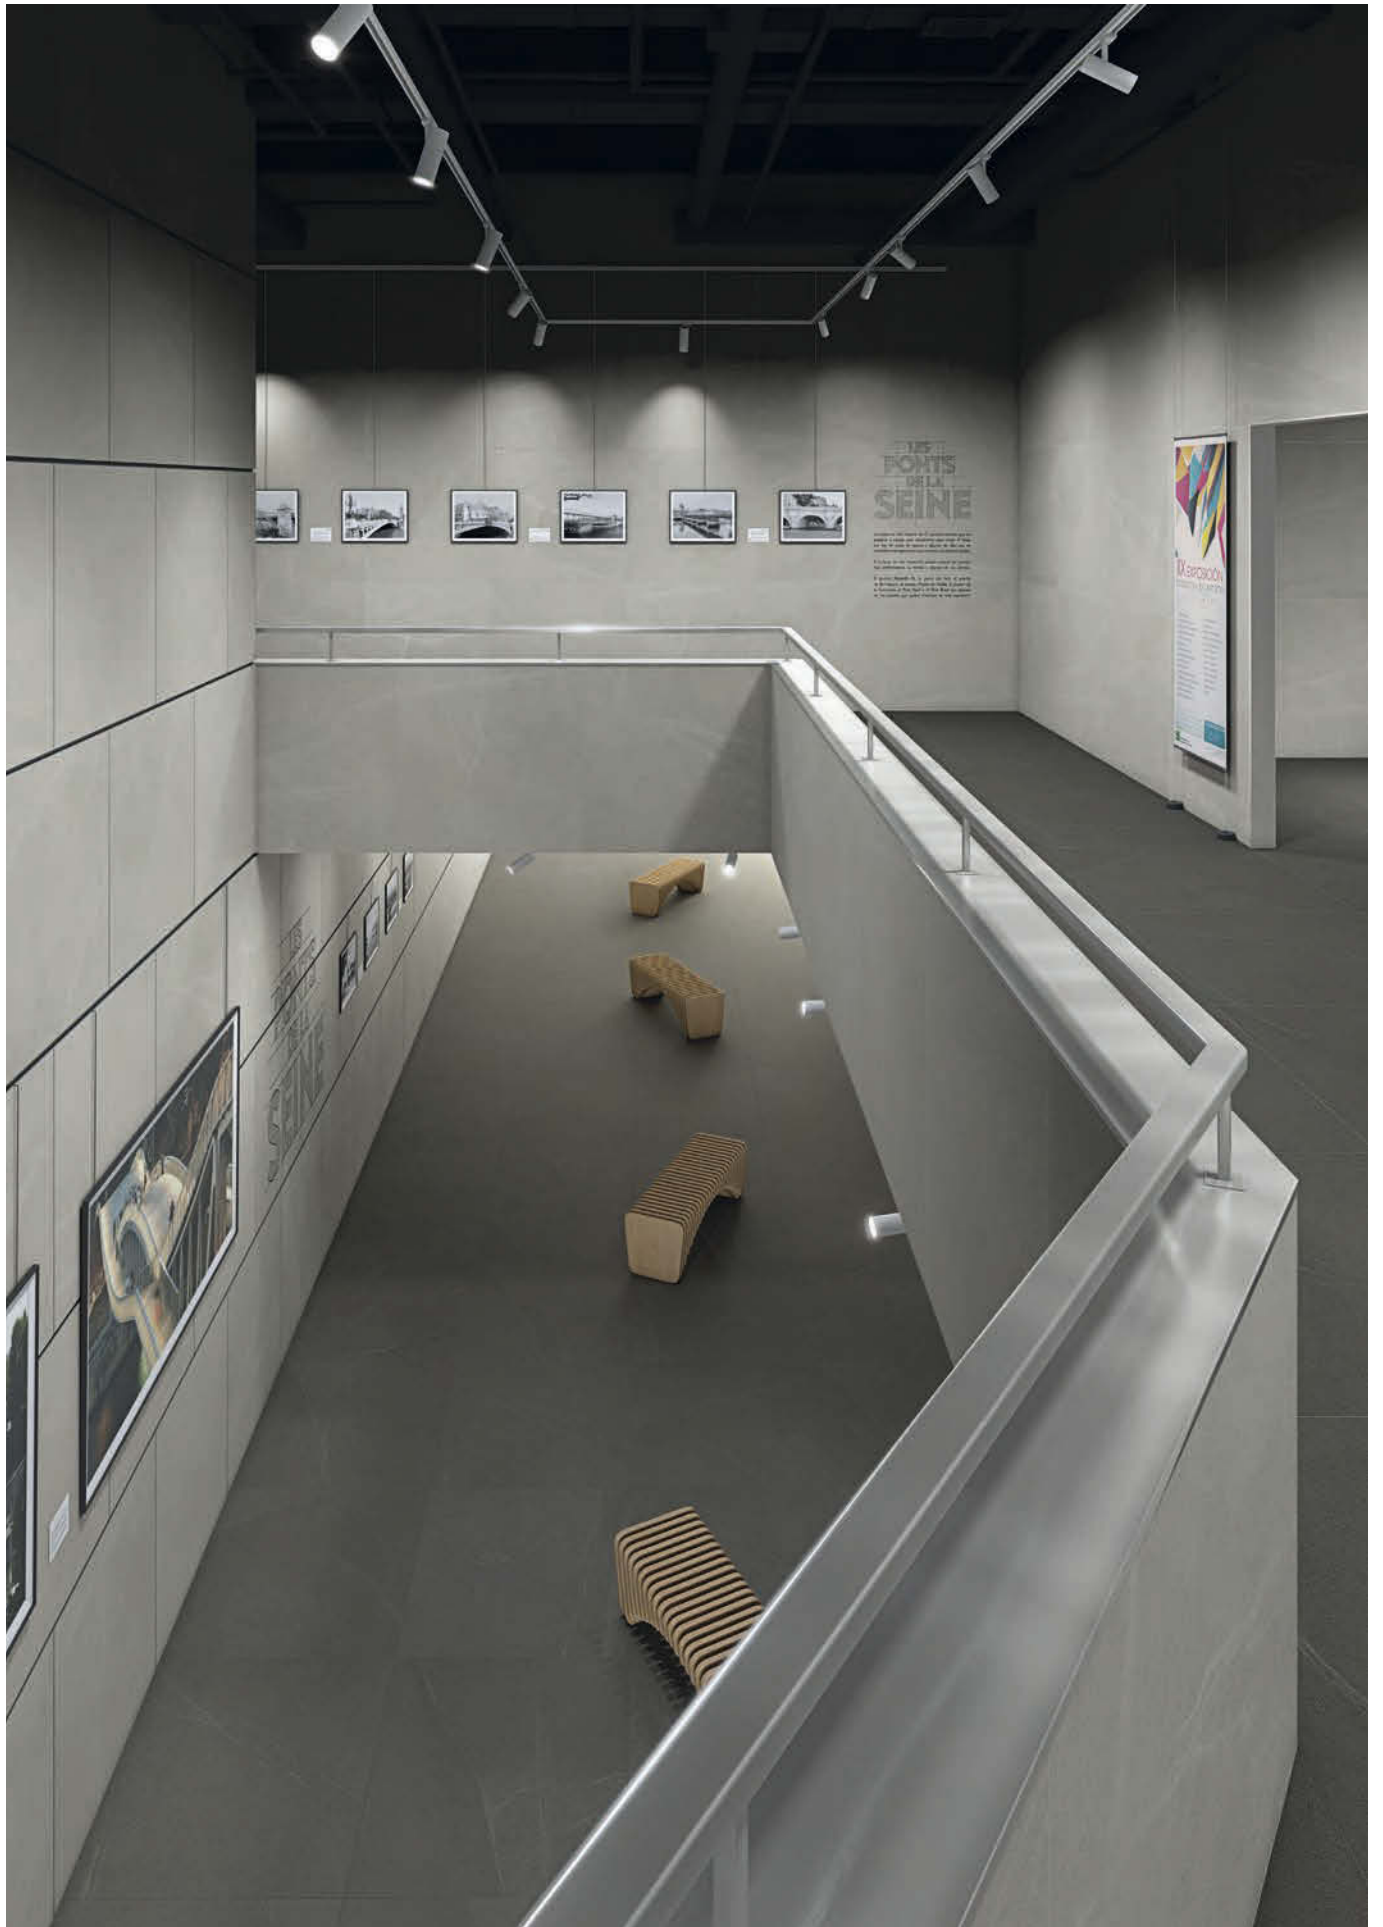

Eure-R Blanco
G.202

Eure-R Arena
G.202

Eure-R Perla
G.202

Hexágono Seine Gris / Hexágono Verbier / Hexágono Belice Natural · 51,9x59,9 cm.

NÁCAR

GRIS

BEIGE

GRAFITO