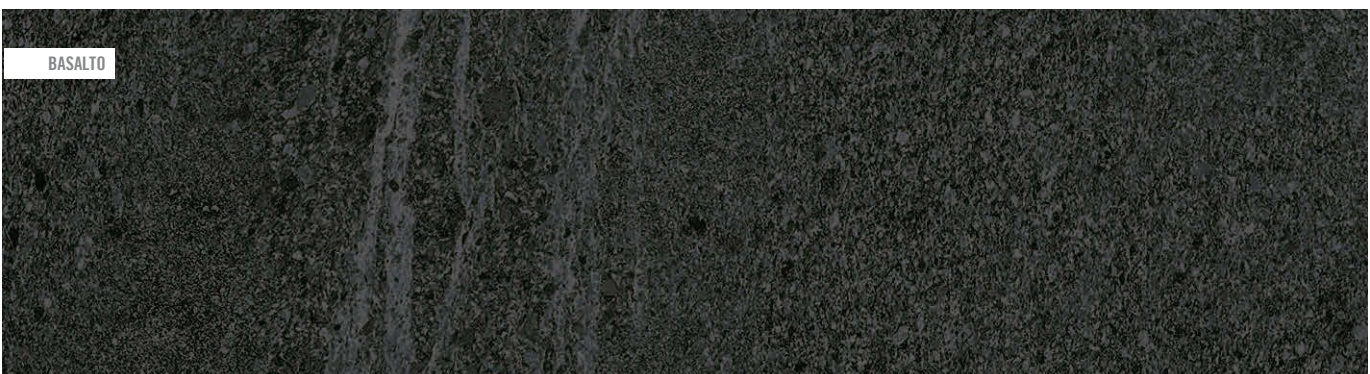

Gea-R ABIC Gris 120x120 cm / Janty-R ABIC Gris 120x120 cm

Janty-R ABIC Crema 59,3x59,3 cm / Mosaico Gea ABIC Crema · 30x30 cm. / Bertia Celeste-M · 20x20 cm.

Gea-R ABIC Crema - 80x80 cm

BLANCO

CREMA

GRIS

CEMENTO