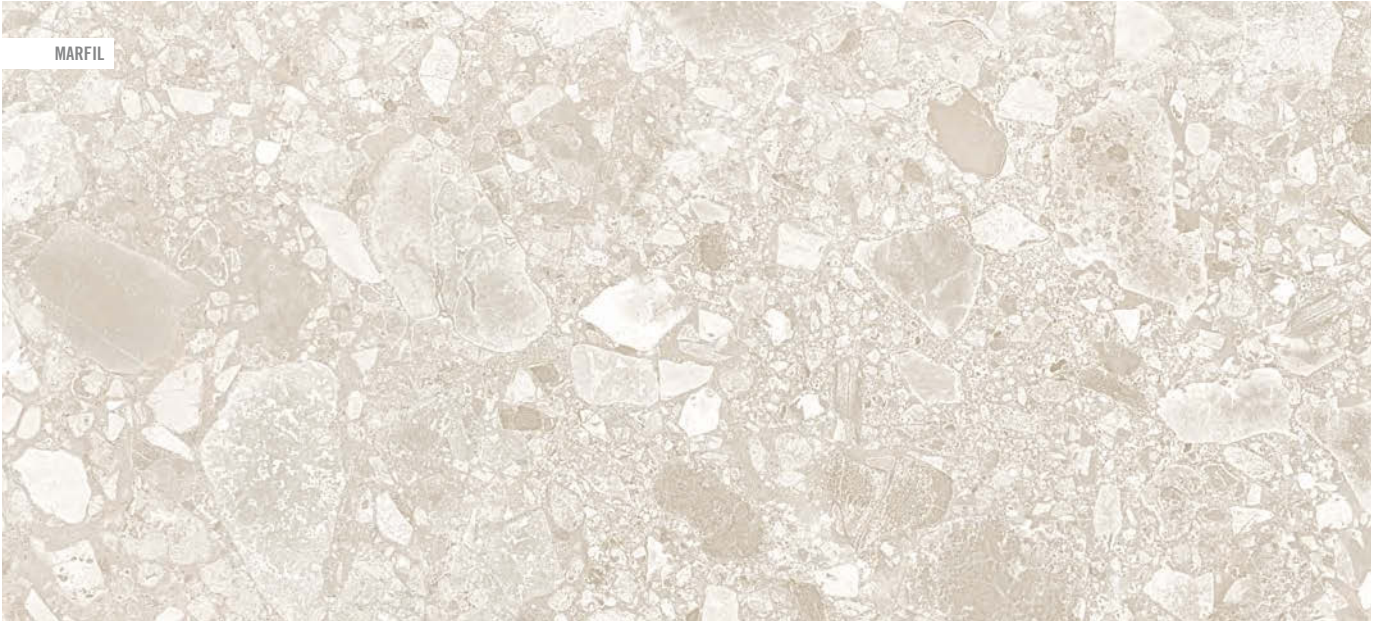

Lambda-R Blanco - 59,3x59,3 cm. / Mosaico Lambda Blanco - 30x30 cm.

MARFIL

GRIS

CEMENTO

120x120 cm.
47.2x47.2 inches
Ceppo di Gre-R Gris
Ceppo di Gre-R Cemento
G.171

60x120 cm.
23.6x47.2 inches
Ceppo di Gre-R
G.200