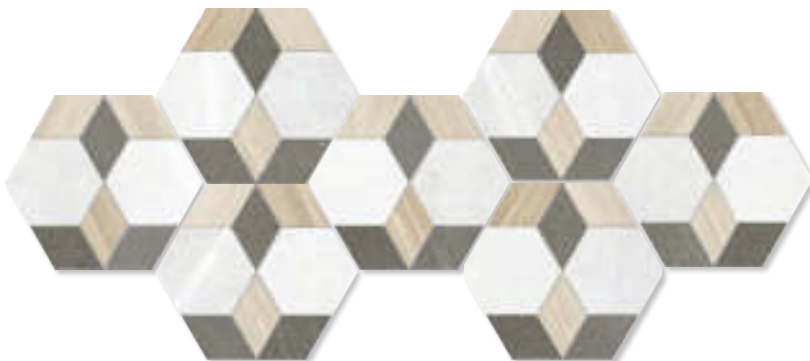

SEINE		CAJA / BOX						PALET / PALLET			
		FORMATOS	SIZE	PIEZAS / PIECES	M²	ML	KG	CAJA / BOX	M²	ML	KG
	9	23.3x26.8 cm Hexágono	9.2x10.5 inches	11	0,515	.	10,50	104	53,56	.	1052,48