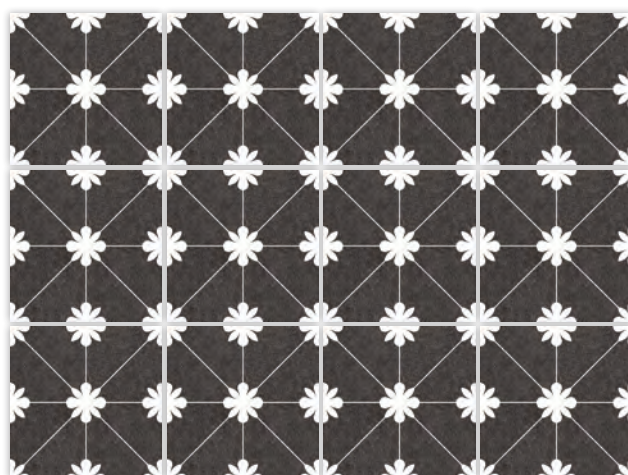

Tuban Antracita
G.156

BALI				CAJA / BOX				PALET / PALLET			
		FORMATOS	SIZE	PIEZAS / PIECES	M²	ML	KG	CAJA / BOX	M²	ML	KG
	8	20x20 cm.	7.9x7.9inches	25	1	.	18	80	80	.	1440