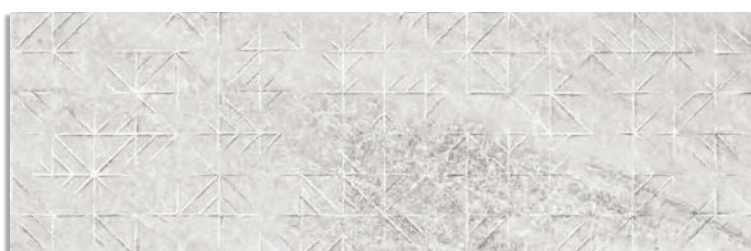

CL 3
R 11
CL C
+ 0.42
+ 36

32x99 cm. 12.6x39 inches 

Rho-R Blanco
G.254

Zafora-R Blanco
G.154

Nimos-R Blanco
G.154

Rho-R Gris
G.254

Zafora-R Gris
G.154

Nimos-R Gris
G.154