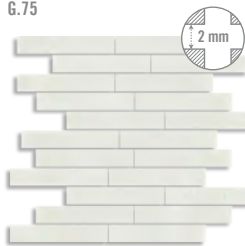

(*) Mosaico Lipsi Jeans
30x30 aprox.
G.75

(*) Mosaico Iraklia Light
30x30 aprox.
G.59

(*) Mosaico Iraklia Beige
30x30 aprox.
G.59

(*) Mosaico Iraklia Jeans
30x30 aprox.
G.59

ALPHA		CAJA / BOX					PALET / PALLET				
		FORMATOS	SIZE	PIEZAS / PIECES	M ²	ML	KG	CAJA / BOX	M ²	ML	KG
	8,2	30x60cm.	11.8x23.6 inches	7	1,26	-	23,60	40	50,40	-	944,60
	8,2	29,3x59,3 cm.	11.5x23.3 inches	7	1,22	-	22,80	40	48,64	-	912
	8,2	30x30 cm. Mosaico	11.8x11.8 inches	13	1,17	-	20,85	30	35,10	-	625,56
	G.31	9,4x30 cm.	3.7x11.8 inches	40	-	12	21,15	64	-	768	1353,60
	G.35	9,4x29,3 cm.	3.7x11.5 inches	40	-	11,72	20,65	64	-	750,08	1321,60
	G.79	30x60cm.	11.8x23.6 inches	7	-	4,20	23,60	-	-	-	-
	G.75	29,3x59,3 cm.	11.5x23.3 inches	7	-	4,15	22,80	-	-	-	-
	G.92	30x60cm.	11.8x23.6 inches	3	-	1,80	12,54	-	-	-	-
	G.89	29,3x59,3 cm.	11.5x23.3 inches	3	-	1,78	12,09	-	-	-	-