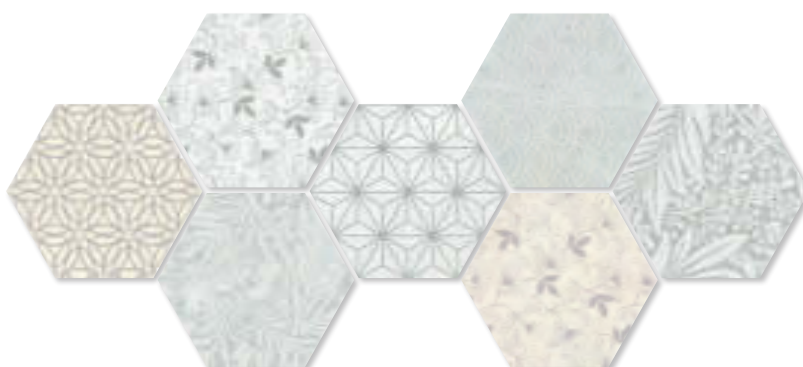

23,3x26,8 cm. 9.2x10.5 inches

(1) Este modelo está compuesto por diseños diferentes para combinar de modo alterno, se sirven en la misma caja.
This model has different designs that are combined alternately, coming in the same box.