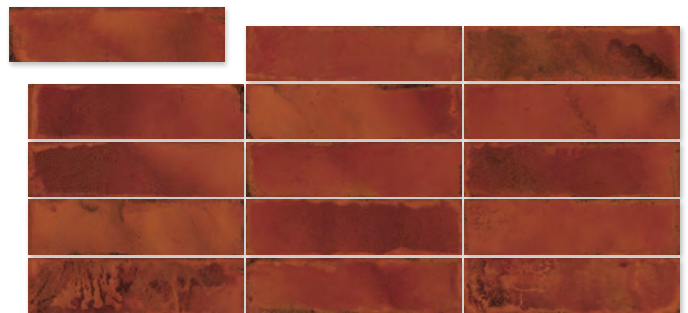

STRAVAGANZA

8x31,5 cm. 3.1x12.4 inches

Luca ABIC Nácar
G.267

Luca ABIC Ámbar
G.267

Luca ABIC Granate
G.267

Luca ABIC Lava
G.285

Luca ABIC Jade
G.267

Luca ABIC Marino
G.267