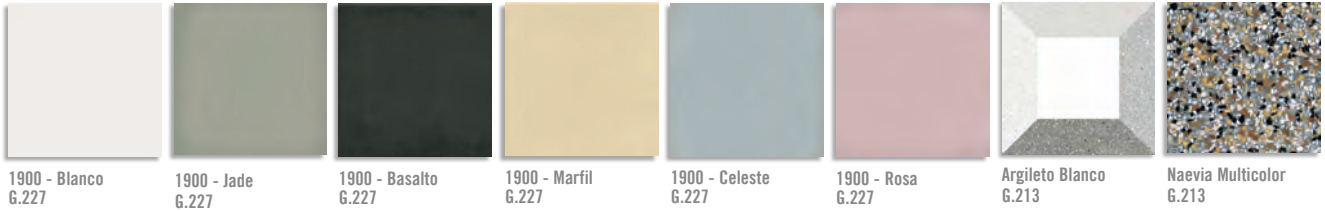

TE RRA ZOS

C E R Á M I C O S

Terrazos
Terrazzo
Terrazos
Terrazzooptik
Terrazzo
Terraços Cerâmicos
ПЛИТКА ТЕРРАЦО

Brenta Multicolor - 20x20 cm.

20x20 cm. 7.9x7.9 inches

(1) Argileto Multicolor G.213

(1) Cestio Multicolor G.213