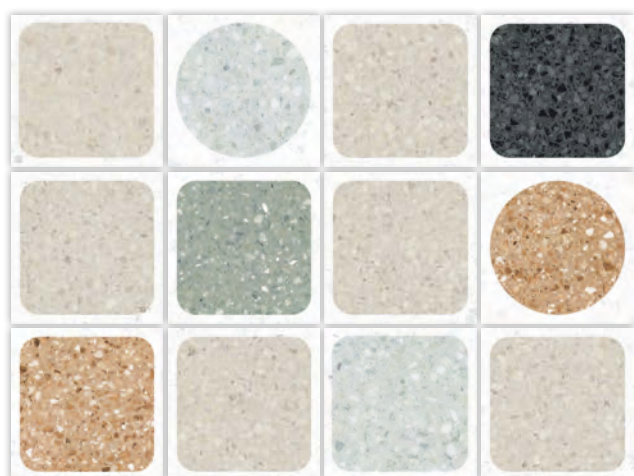

(1) Loano-R Multicolor
6.200