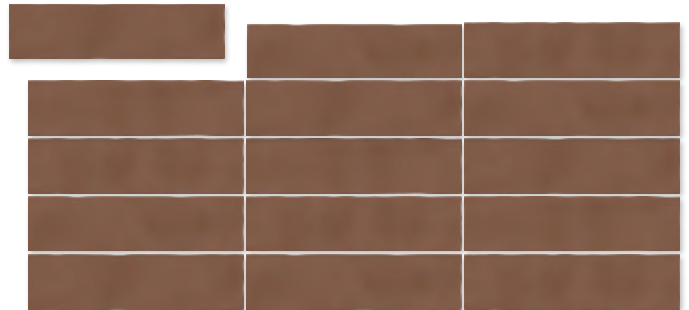

STRAVAGANZA

8x31,5 cm. 3.1x12.4 inches

Salou ABIC Blanco
G.267

Salou ABIC Beige
G.267

Salou ABIC Gris
G.267

Salou ABIC Taupe
G.267

Salou ABIC Esmeralda
G.267

Salou ABIC Teja
G.267