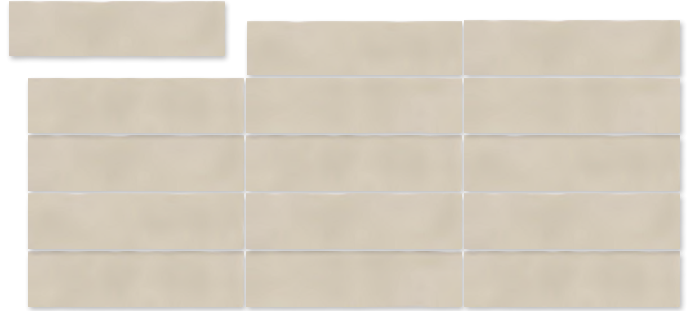

Salou ABIC Beige
G.267