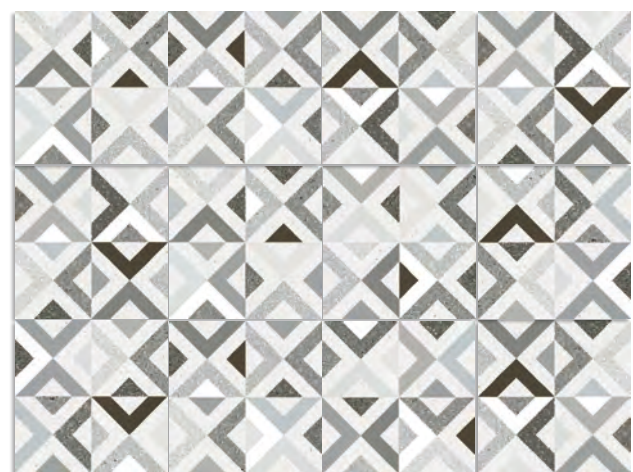

(1) Brenta Humo G.213

(1) Este modelo esta compuesto por un solo diseño con variantes de color para combinar de modo alterno, se sirven en la misma caja.
This model have only one design with many colours that are combined alternately, coming in the same box.

BRENTA				CAJA / BOX				PALET / PALLET			
		FORMATOS	SIZE	PIEZAS / PIECES	M²	ML	KG	CAJA / BOX	M²	ML	KG
	8	20x20 cm.	7.9x7.9 inches	25	1	-	18	80	80	-	1440
 Rodapié 1900 1900 Skirting tile		6.17 9x20 cm.	3.5x7.9 inches	50	-	10	16,10	76	-	760	1223,60