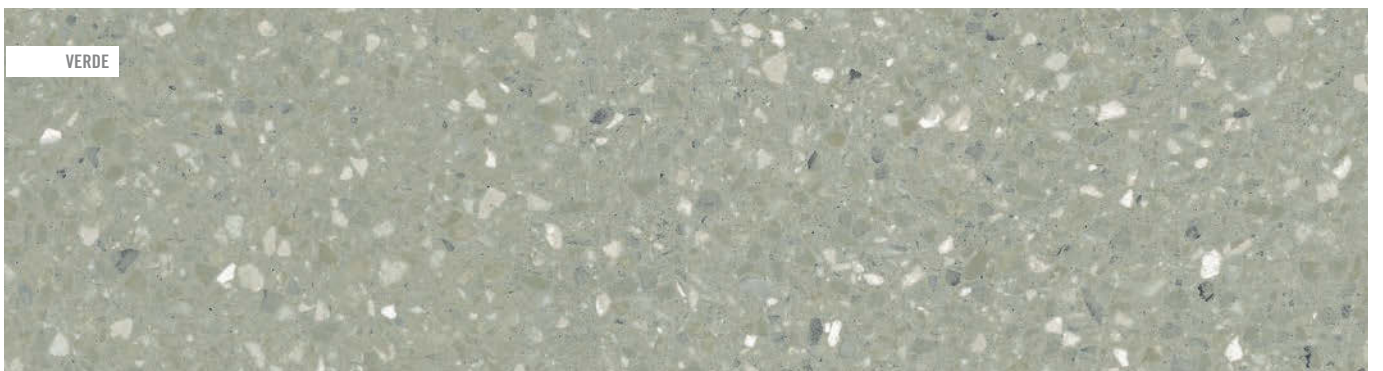

80x80 cm.
31.5x31.5 inches
Niza-R
G.271

80x80 cm.
31.5x31.5 inches
Niza-R Antideslizante
G.271

79,3x79,3 cm.
31.2x31.2 inches
Niza-R Pulido
G.169

El peldaño y el gradone pueden servirse con o sin rayado de hendidura. También disponibles en ángulo.
The staircase step and gradone can be sold with or without the ribbed notch. Angle is also available.

ANTIDESLIZANTE. Con el fin de dar una mayor seguridad en aquellas áreas transitables, cuyas condiciones de humedad y pendientes son mayores de lo habitual, hemos realizado las pruebas de ensayo según las normas: UNE 41901:2017 EX, UNE 41902:2017 EX, DIN 51130, DIN 51097, DCOF, BS 7976-2:2002. Para más información, consultar nuestro departamento técnico.

SLIP RESISTANCE. With the purpose of providing increased safety in areas of pedestrian foot traffic where moisture and/or slopes are greater than normal, we have carried out tests according to the norms: UNE 41901:2017 EX, UNE 41902:2017 EX, DIN 51130, DIN 51097, DCOF, BS 7976-2:2002. For more information on this, contact our Technical Department.

CL 3
R 10
CL C
+ 36
+ 0.42

NIZA				CAJA / BOX				PALET / PALLET			
		FORMATOS	SIZE	PIEZAS / PIECES	M²	ML	KG	CAJA / BOX	M²	ML	KG
	10,5	79,3x79,3 cm.	31.2x31.2 inches	2	1,258	-	30,50	36	45,288	-	1098
	10	80x80 cm	31.5x31.5 inches	2	1,28	-	29,40	42	53,76	-	1234,84
	6.58	9,4x79,3 cm	3.7x31.2 inches	15	-	11,88	21	54	-	641,52	1134
	6.54	9,4x80 cm	3.7x31.5 inches	15	-	12	21,60	54	-	648	1166,40
	6.83	33x80 cm	13x31,5 inches	1	-	0,80	6,5	-	-	-	-
	6.85	33x80 cm	13x31,5 inches	1	-	0,80	7	-	-	-	-