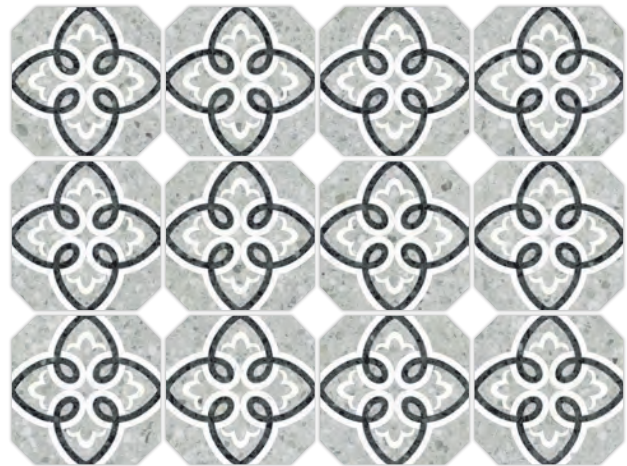

Orcia-R Carbón · 20x20 cm / Niza-R Negro · 80x80

Octógono Valeta Verde · 20x20 cm. / Taco Bastia Negro · 4x4 cm. / Mónaco-R Gris · 80x80 cm. / Stravaganza-R Gris · 45x120 cm. / Jávea ABIC Esmeralda · 8x31,5 cm.

STRAVAGANZA

20x20 cm 7.9x7.9 inches

Octógono Valeta Verde
G.156

Octógono Cerbere Negro
G.156

Octógono Antibes Verde
G.156

Octógono Grimaud Multicolor
G.156

Octógono Tolone Beige
G.156

Octógono Garde Gris
G.156