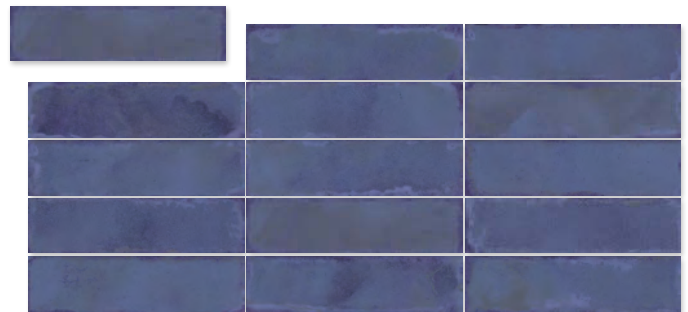

STRAVAGANZA

8x31,5 cm. 3.1x12.4 inches

Luca ABIC Nácar
G.267

Luca ABIC Ámbar
G.267

Luca ABIC Granate
G.267

Luca ABIC Lava
G.285

Luca ABIC Jade
G.267

Luca ABIC Marino
G.267