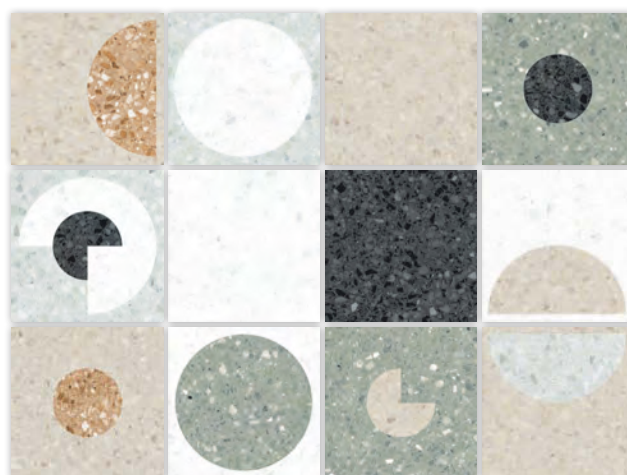

(1) Loano-R Beige
6.200

(1) Alassio-R Multicolor
6.200

(1) Loano-R Multicolor
6.200

(2) Laglio-R Multicolor
6.200

(1) Este modelo está compuesto por diseños diferentes para combinar de modo alterno, se sirven en la misma caja.
This model has different designs that are combined alternately, coming in the same box.