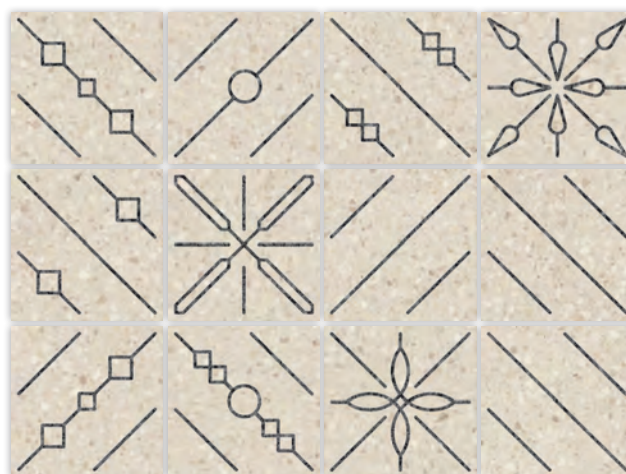

(1) Assenza-R Beige
6.200

NIZA	CAJA / BOX							PALET / PALLET			
		FORMATOS	SIZE	PIEZAS / PIECES	M²	ML	KG	CAJA / BOX	M²	ML	KG
	8	20x20 cm.	7.9x7.9inches	25	1	.	18	80	80	.	1440