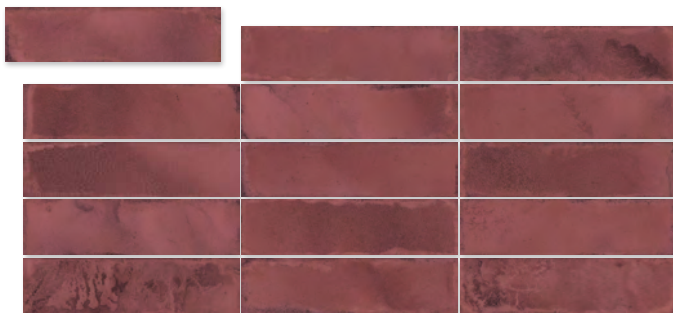

STRAVAGANZA

8x31,5 cm. 3.1x12.4 inches

Luca ABIC Nácar
G.267

Luca ABIC Ámbar
G.267

Luca ABIC Granate
G.267

Luca ABIC Lava
G.285

Luca ABIC Jade
G.267

Luca ABIC Marino
G.267