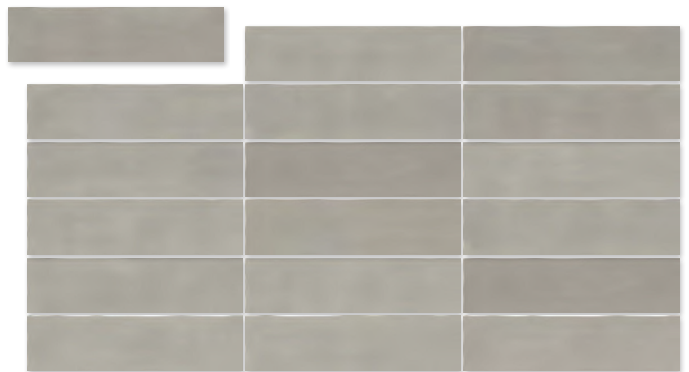

Jávea ABIC Taupe
G.267