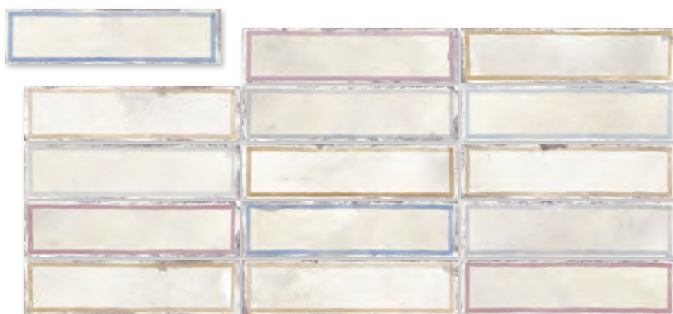

STRAVAGANZA

8x31,5 cm. 3.1x12.4 inches

Luca ABIC Nácar
G.267

Luca ABIC Ámbar
G.267

Luca ABIC Granate
G.267

Luca ABIC Lava
G.285

Luca ABIC Jade
G.267

Luca ABIC Marino
G.267