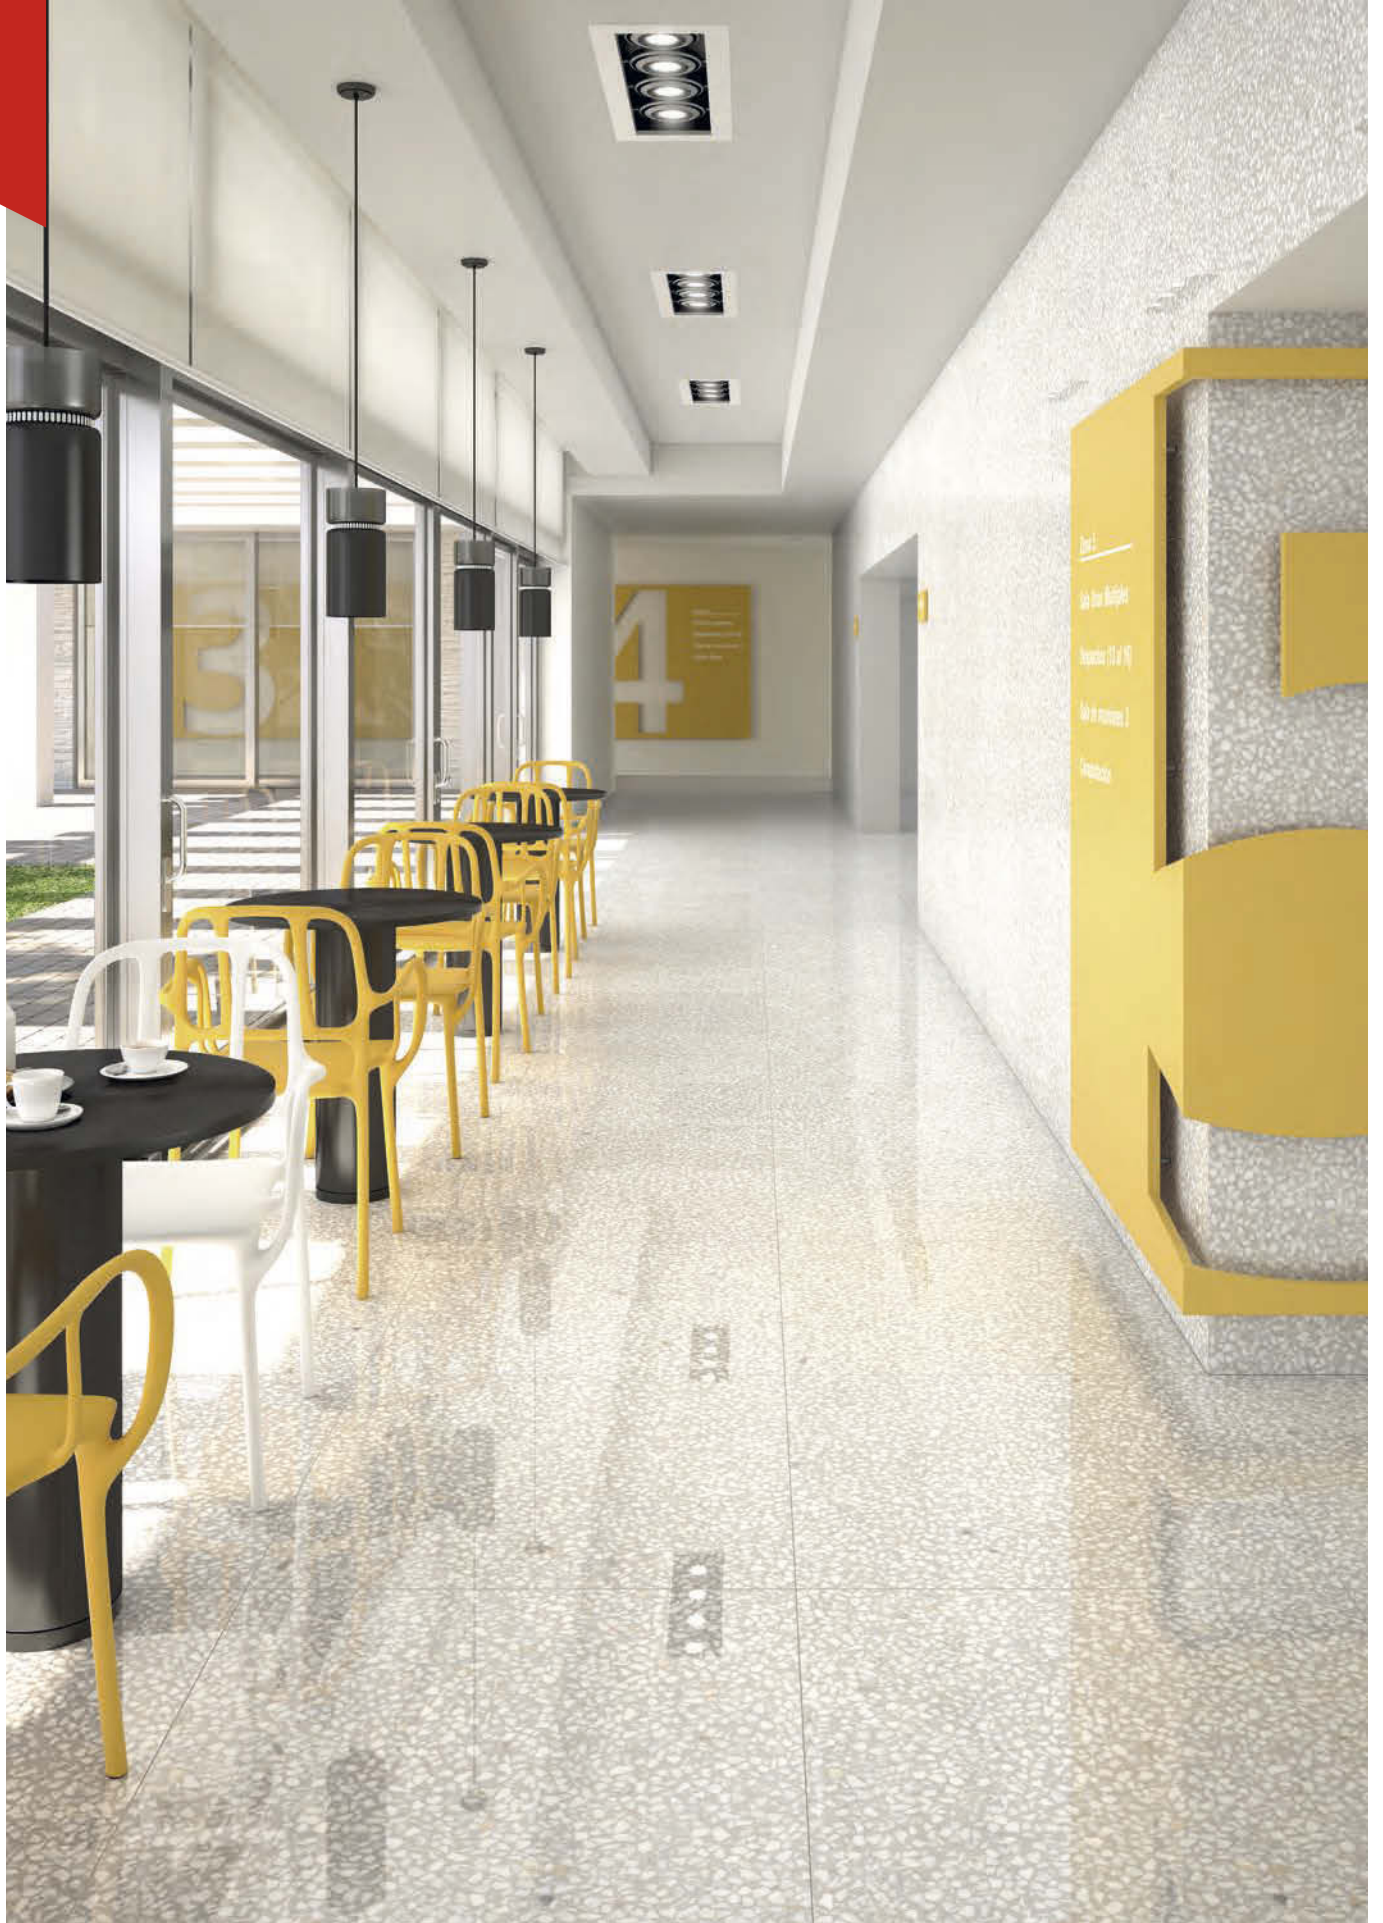

Portofino-SPR Humo · 120x120 cm.