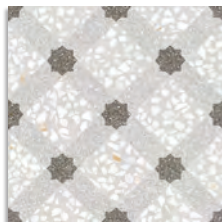

30x30 cm. 11.8x11.8 inches

Cavour Cemento
G.192

Cavour Azul
G.192

Gadner Crema
G.192

Gadner Cemento
G.192

Mancini Humo
G.192

Mancini Cemento
G.192

Mancini Crema
G.192

Mancini Grafito
G.192

Mancini Azul
G.192

Mancini Mar
G.192

Mancini Beige
G.192

Mancini Rosa
G.192

El peldaño y el gradone pueden servirse con o sin rayado de hendidura. También disponibles en ángulo.
The Step Tread and gradone can be sold with or without the ribbed notch. Angle is also available.