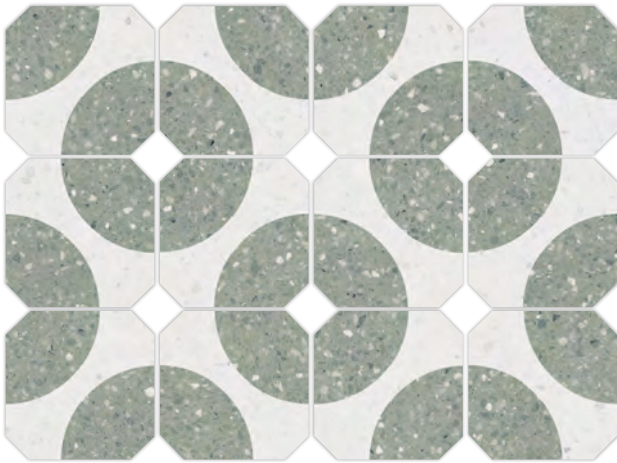

STRAVAGANZA

20x20 cm 7.9x7.9 inches

Octógono Valeta Verde
G.156