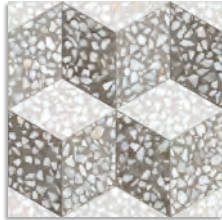

30x30 cm. 11.8x11.8 inches ☐

Cavour Cemento
G.192