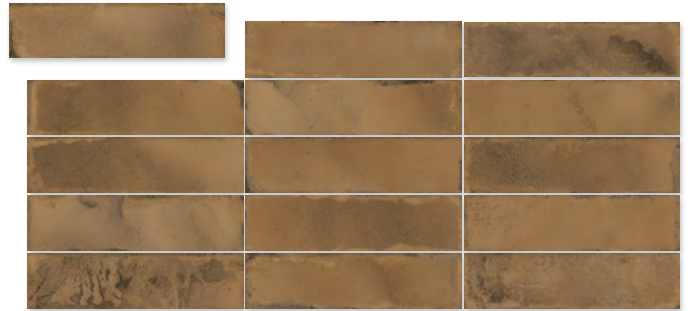

Luca ABIC Ámbar
G.267