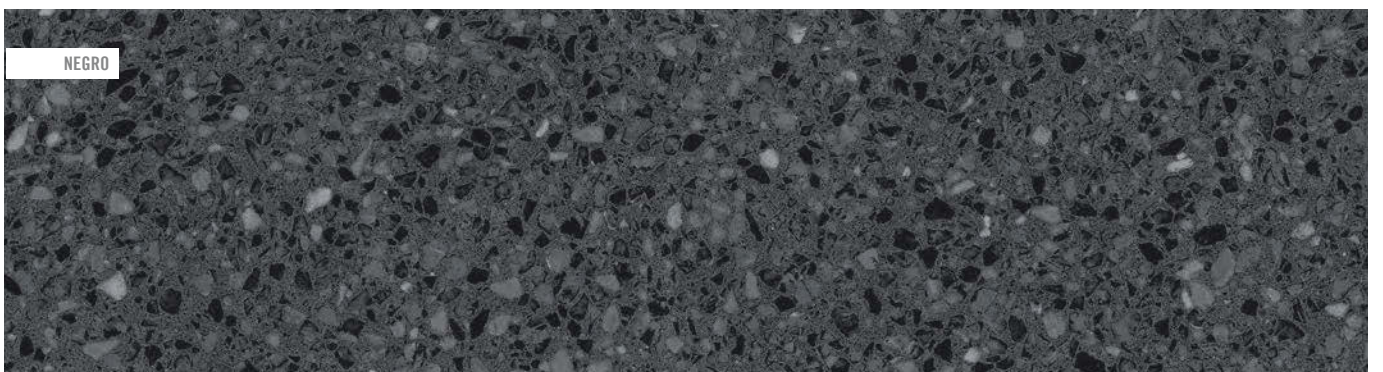

80x80 cm.
31.5x31.5 inches
Niza-R
G.271

80x80 cm.
31.5x31.5 inches
Niza-R Antideslizante
G.271

79,3x79,3 cm.
31.2x31.2 inches
Niza-R Pulido
G.169

El peldaño y el gradone pueden servirse con o sin rayado de hendidura. También disponibles en ángulo.
The staircase step and gradone can be sold with or without the ribbed notch. Angle is also available.

ANTIDESLIZANTE. Con el fin de dar una mayor seguridad en aquellas áreas transitables, cuyas condiciones de humedad y pendientes son mayores de lo habitual, hemos realizado las pruebas de ensayo según las normas: UNE 41901:2017 EX, UNE 41902:2017 EX, DIN 51130, DIN 51097, DCOF, BS 7976-2:2002. Para más información, consultar nuestro departamento técnico.

SLIP RESISTANCE. With the purpose of providing increased safety in areas of pedestrian foot traffic where moisture and/or slopes are greater than normal, we have carried out tests according to the norms: UNE 41901:2017 EX, UNE 41902:2017 EX, DIN 51130, DIN 51097, DCOF, BS 7976-2:2002. For more information on this, contact our Technical Department.

CL 3
R 10
CL C
+ 36
+ 0.42

NIZA				CAJA / BOX				PALET / PALLET			
		FORMATOS	SIZE	PIEZAS / PIECES	M²	ML	KG	CAJA / BOX	M²	ML	KG
	10,5	79,3x79,3 cm.	31.2x31.2 inches	2	1,258	-	30,50	36	45,288	-	1098
	10	80x80 cm	31.5x31.5 inches	2	1,28	-	29,40	42	53,76	-	1234,84
	6.58	9,4x79,3 cm	3.7x31.2 inches	15	-	11,88	21	54	-	641,52	1134
	6.54	9,4x80 cm	3.7x31.5 inches	15	-	12	21,60	54	-	648	1166,40
	6.83	33x80 cm	13x31,5 inches	1	-	0,80	6,5	-	-	-	-
	6.85	33x80 cm	13x31,5 inches	1	-	0,80	7	-	-	-	-