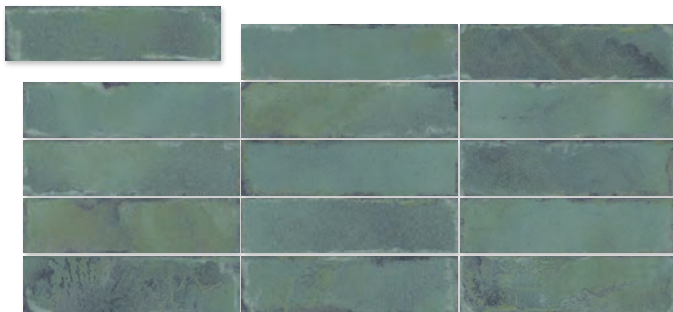

STRAVAGANZA

8x31,5 cm. 3.1x12.4 inches

Luca ABIC Nácar
G.267

Luca ABIC Ámbar
G.267

Luca ABIC Granate
G.267

Luca ABIC Lava
G.285

Luca ABIC Jade
G.267

Luca ABIC Marino
G.267