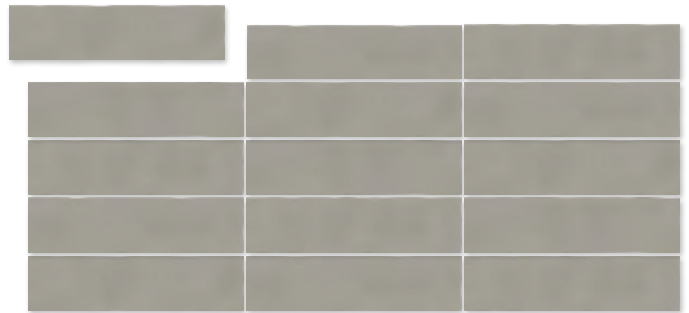

STRAVAGANZA

8x31,5 cm. 3.1x12.4 inches

Salou ABIC Blanco
G.267

Salou ABIC Beige
G.267

Salou ABIC Gris
G.267

Salou ABIC Taupe
G.267

Salou ABIC Esmeralda
G.267

Salou ABIC Teja
G.267