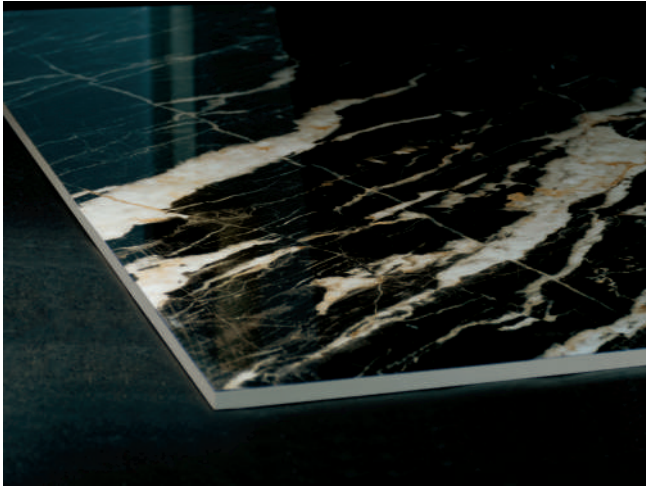

Wailea Pulido

- -79,3x179,3 cm 31.2x70.6 inches
- -119,3x119,3 cm 47.0x47.0 inches
- -59,3x119,3 cm 23.3x47.0 inches

Wailea

- -120x120 cm 47.2x47.2 inches
- -60x120 cm 23.6x47.2 inches

Porcelánico *Porcelain tile*