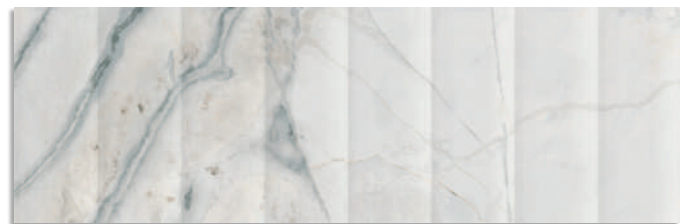

Porcelánico *Porcelain tile*

Wailea-R Pulido · 119,3x119,3 cm

32x99 cm.12.6x39 inches

BIII / ISO 13006 - L

Erdek-R Brillo
G.258

Erdek-R Mate
G.258

Esmirna-R Brillo
G.202

Esmirna-R Mate
G.202