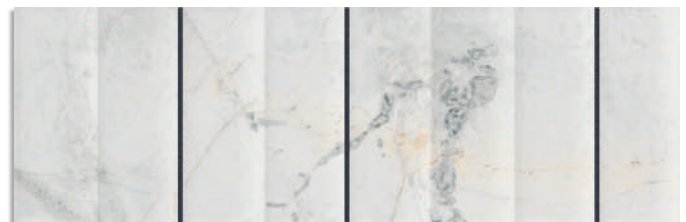

(*) (2) Izmir-R Mate Carbón
G.245

(*) Este modelo está compuesto por diseños diferentes para combinar de modo alterno, se sirven en la misma caja.
This model has different designs that are combined alternately, coming in the same box.

(1) Este modelo tiene una tinta especial metálica oro viejo
This model has a special old gold metallic ink

(2) Este modelo tiene una tinta especial metálica carbón
This model has a special coal metallic ink

MARBLE·LOUS				CAJA / BOX				PALET / PALLET			
		FORMATOS	SIZE	PIEZAS / PIECES	M²	ML	KG	CAJA / BOX	M²	ML	KG
		32x99 cm	12.6x39 inches	4	1,27	-	24,20	44	55,75	-	1064,80