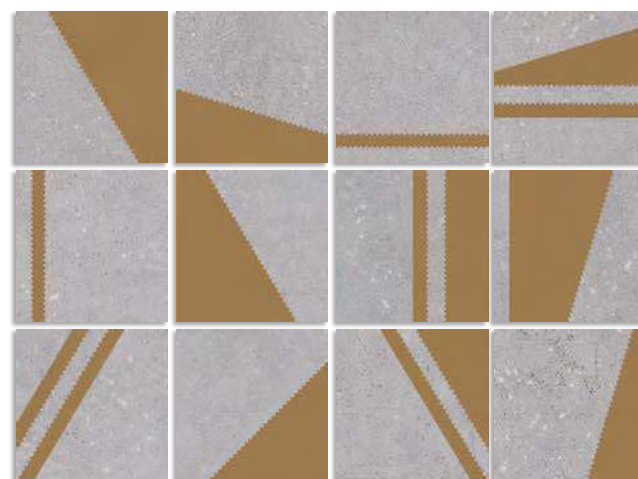

(2) Kokomo Gris Oro
G.175