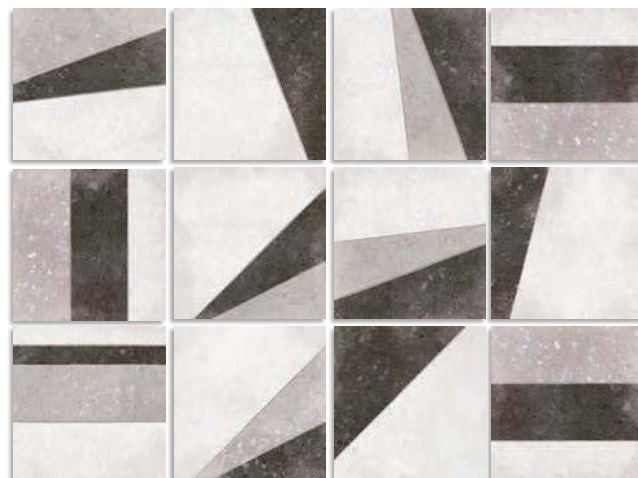

(2) Osaka Blanco
G.198