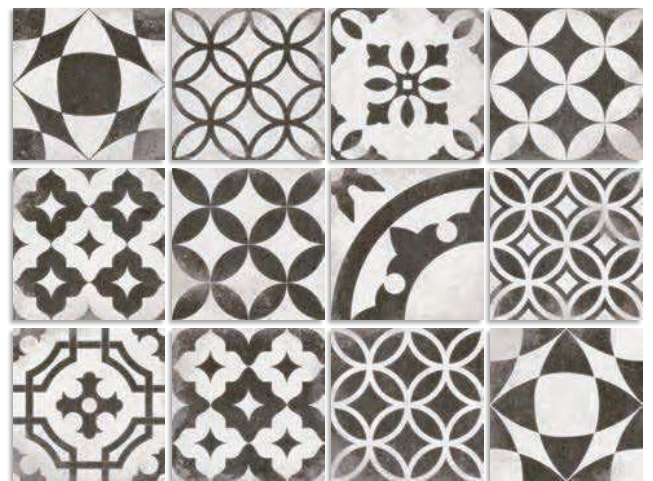

(2) Berkane Negro
G.198