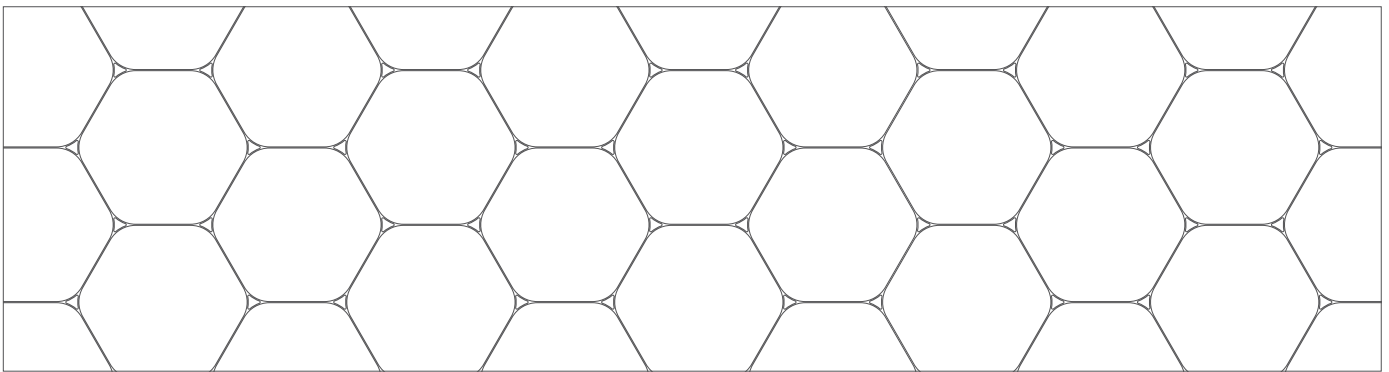

(*) 30x30 cm. aprox.
11.8x11.8 inches approx.
Mosaico Salerno
G.75

(*) 30x30 cm. aprox.
11.8x11.8 inches approx.
Mosaico Arezzo
G.61

(*) 25x30 cm. aprox.
9.8x11.8 inches approx.
Mosaico Torino
G.71

Colocación Collocation Pietra / Star