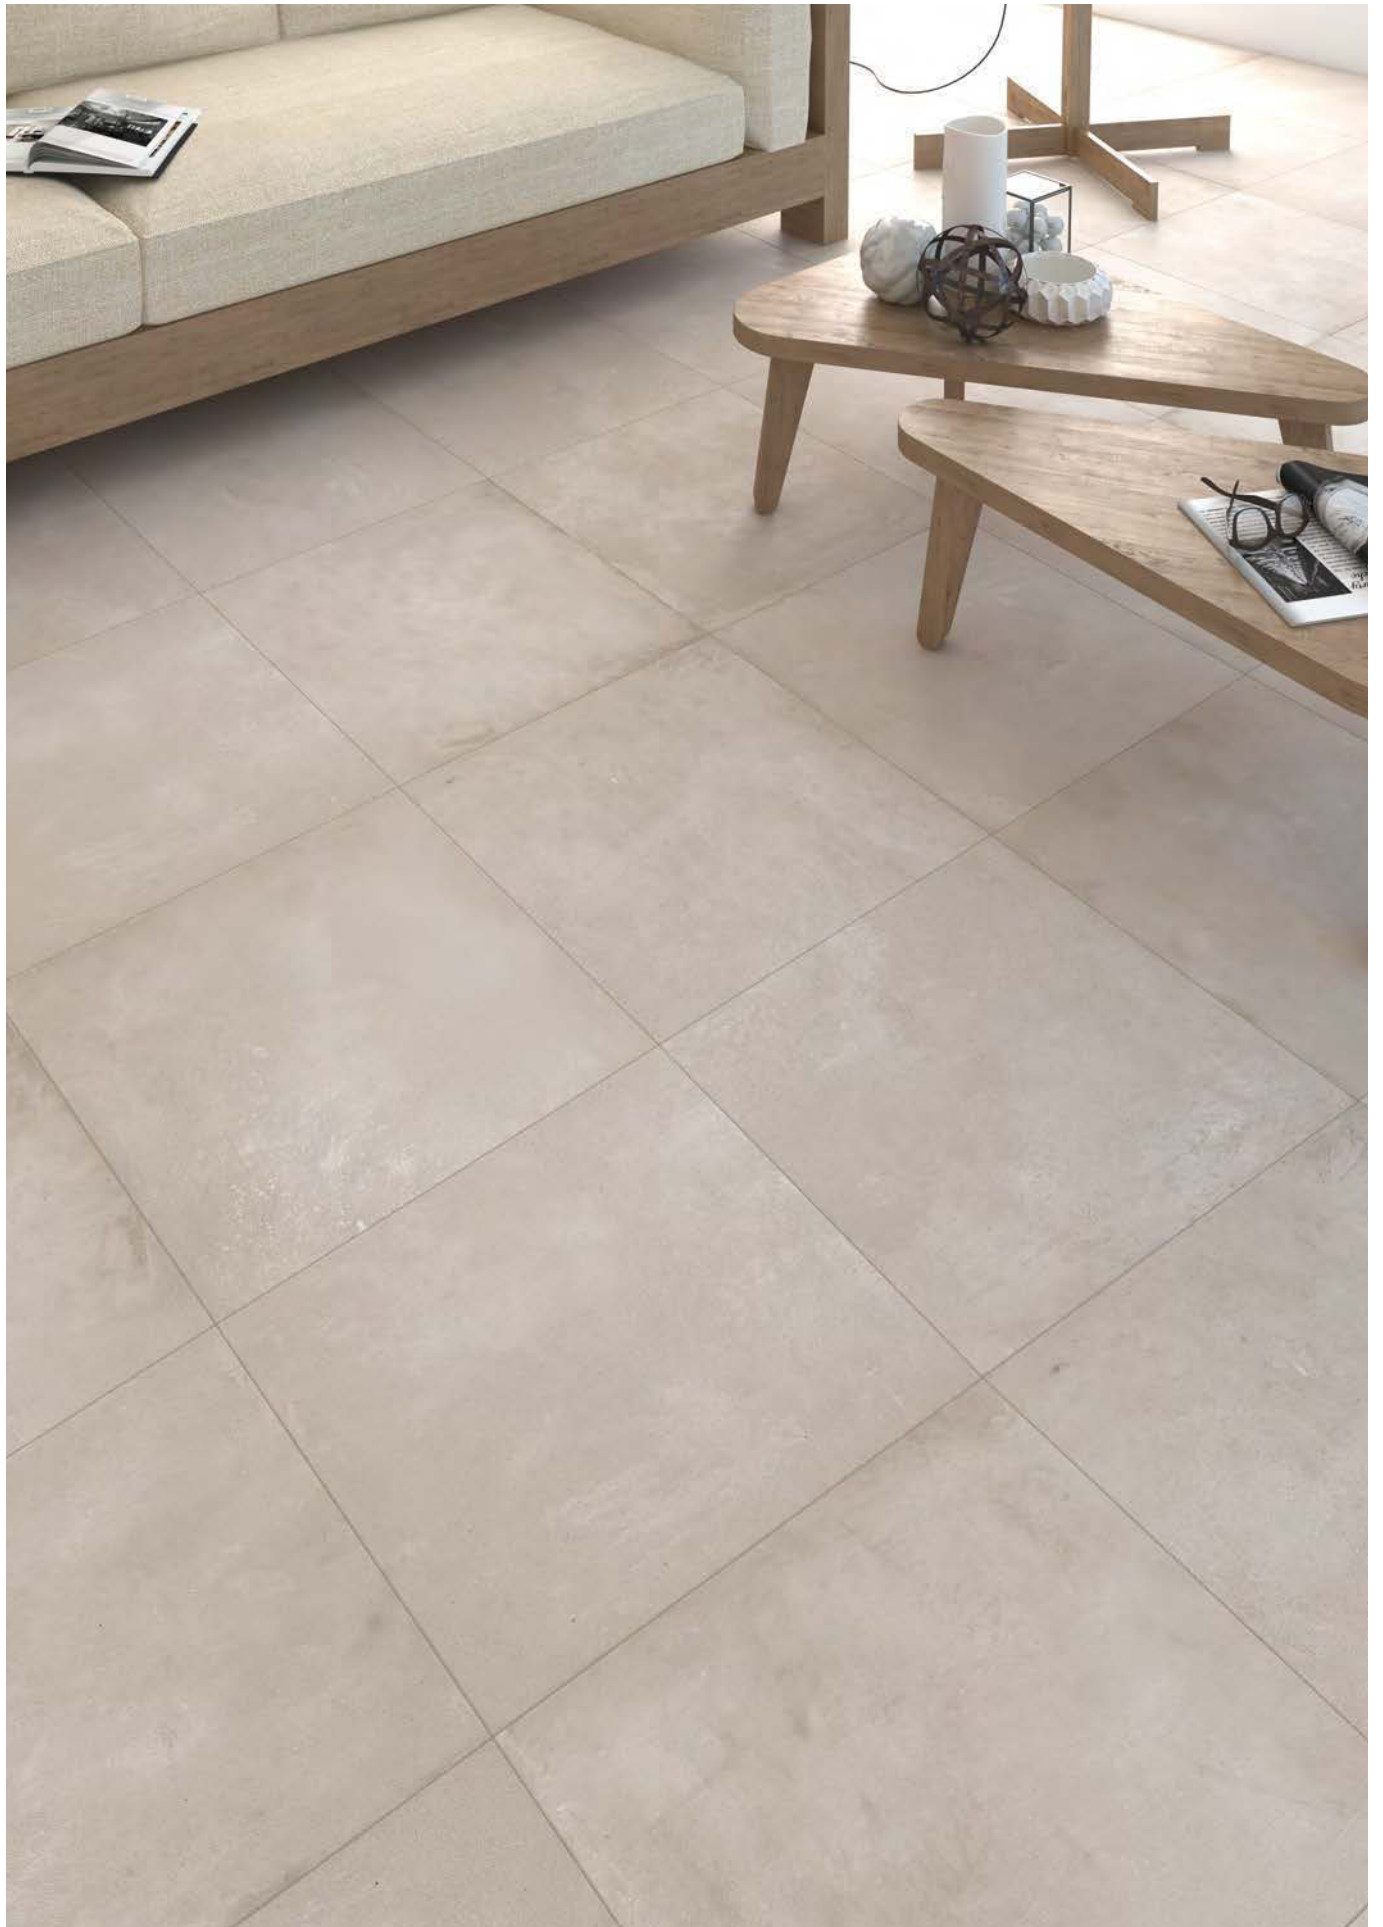

Rift Crema · 60x60 cm.

Riff-SPR Cemento · 80x80 cm / Okinawa-R Carbón · 19,4x120 cm.

Gredos · 30x30 cm.

30x30 cm. 11.8x11.8 inches

Ribadeo Blanco
G.132

Ribadeo Gris
G.132

Ribadeo Grafito
G.132

(1) Gredos
G.298