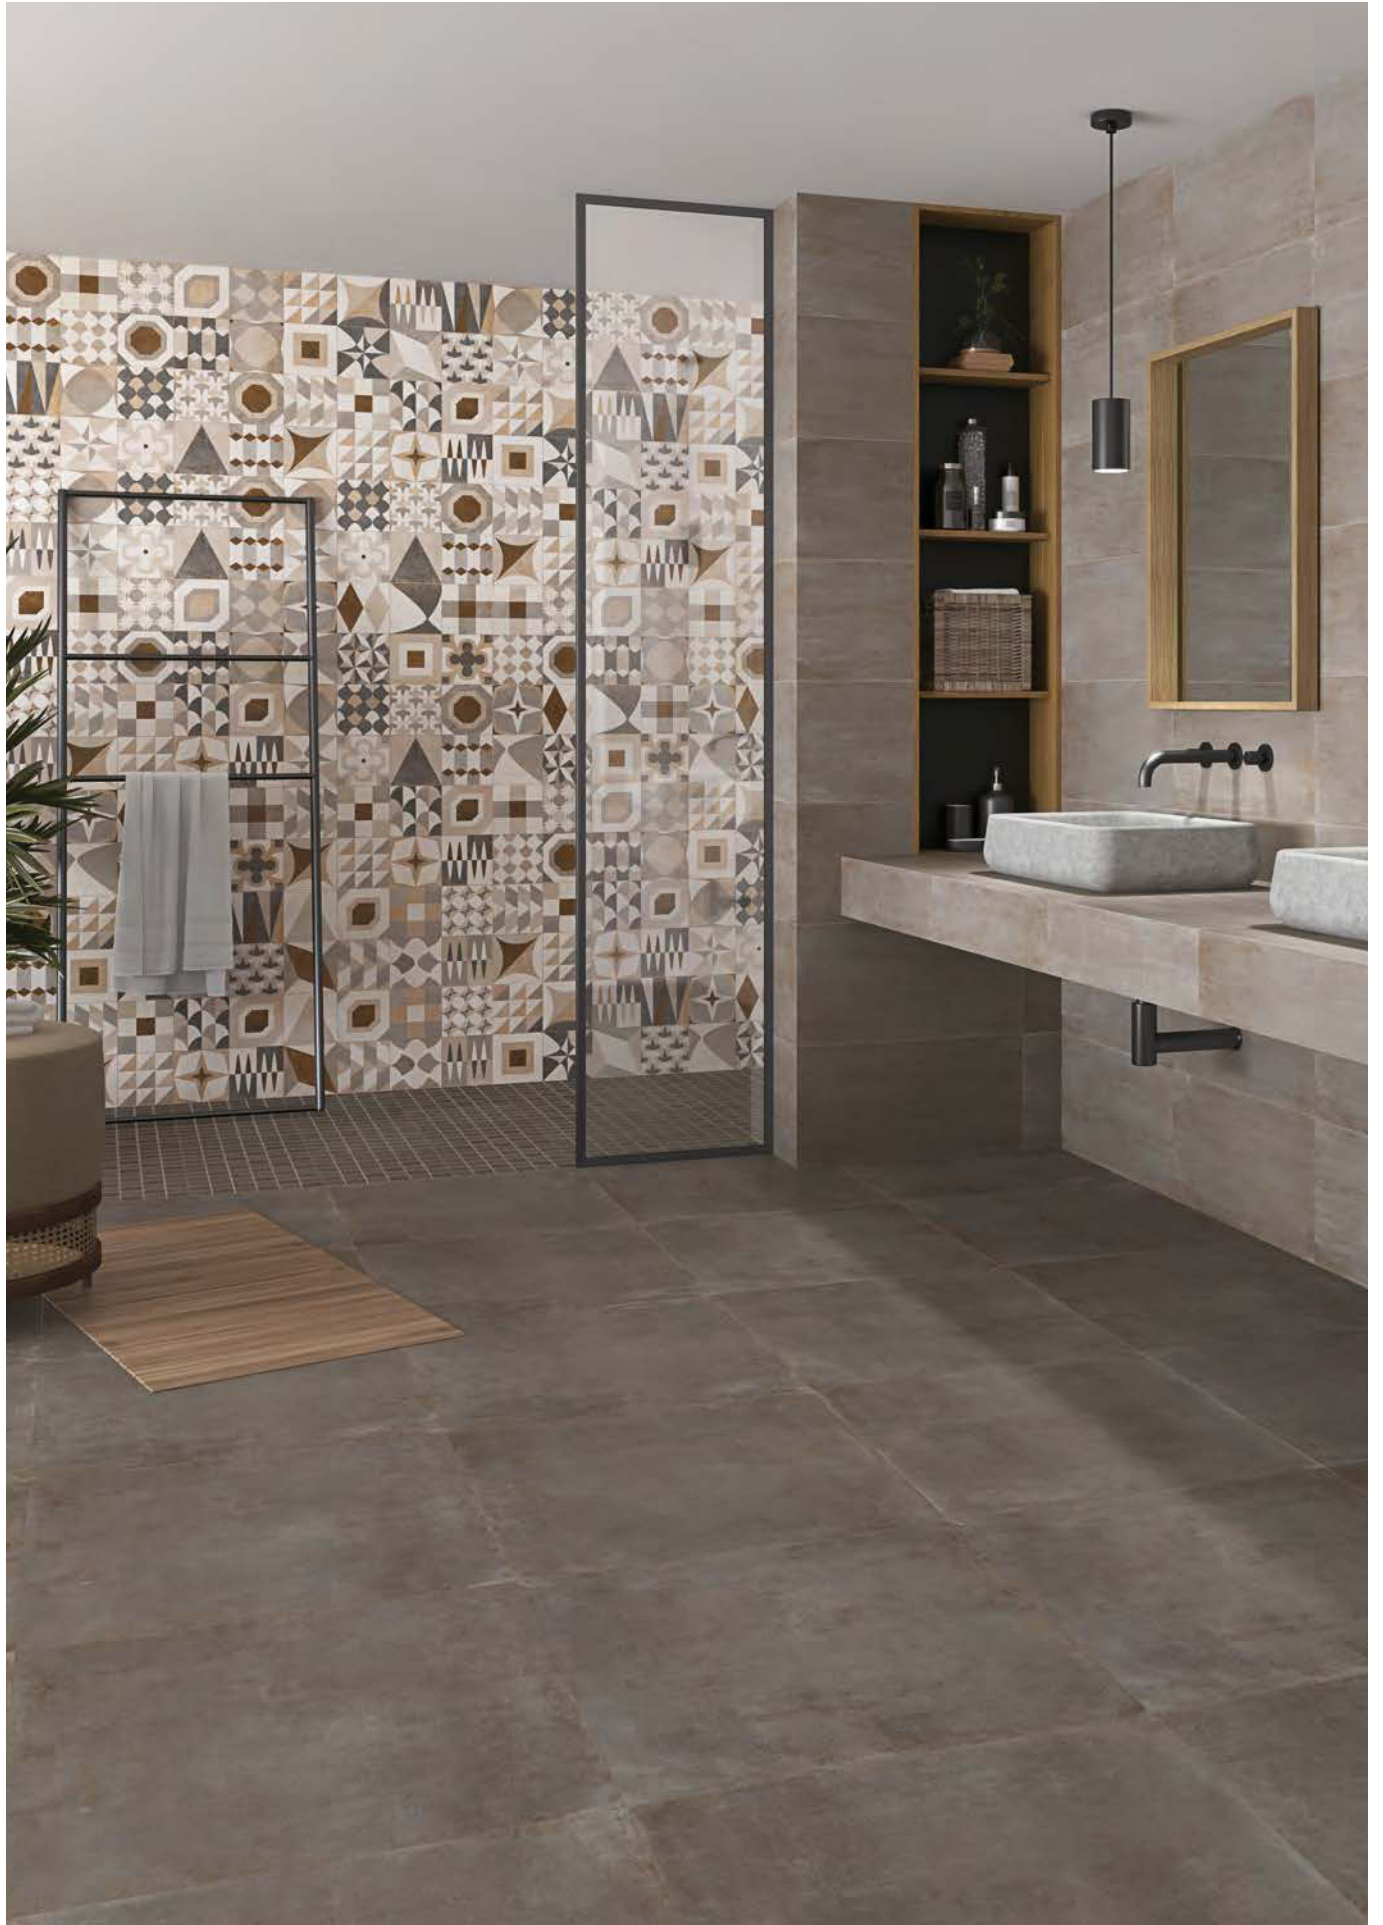

Chicago Graffito - 60x60 cm. / Mosaico Chicago Graffito - 30x30 cm. / Chicago Cemento - Miami Multicolor - 30x60 cm.