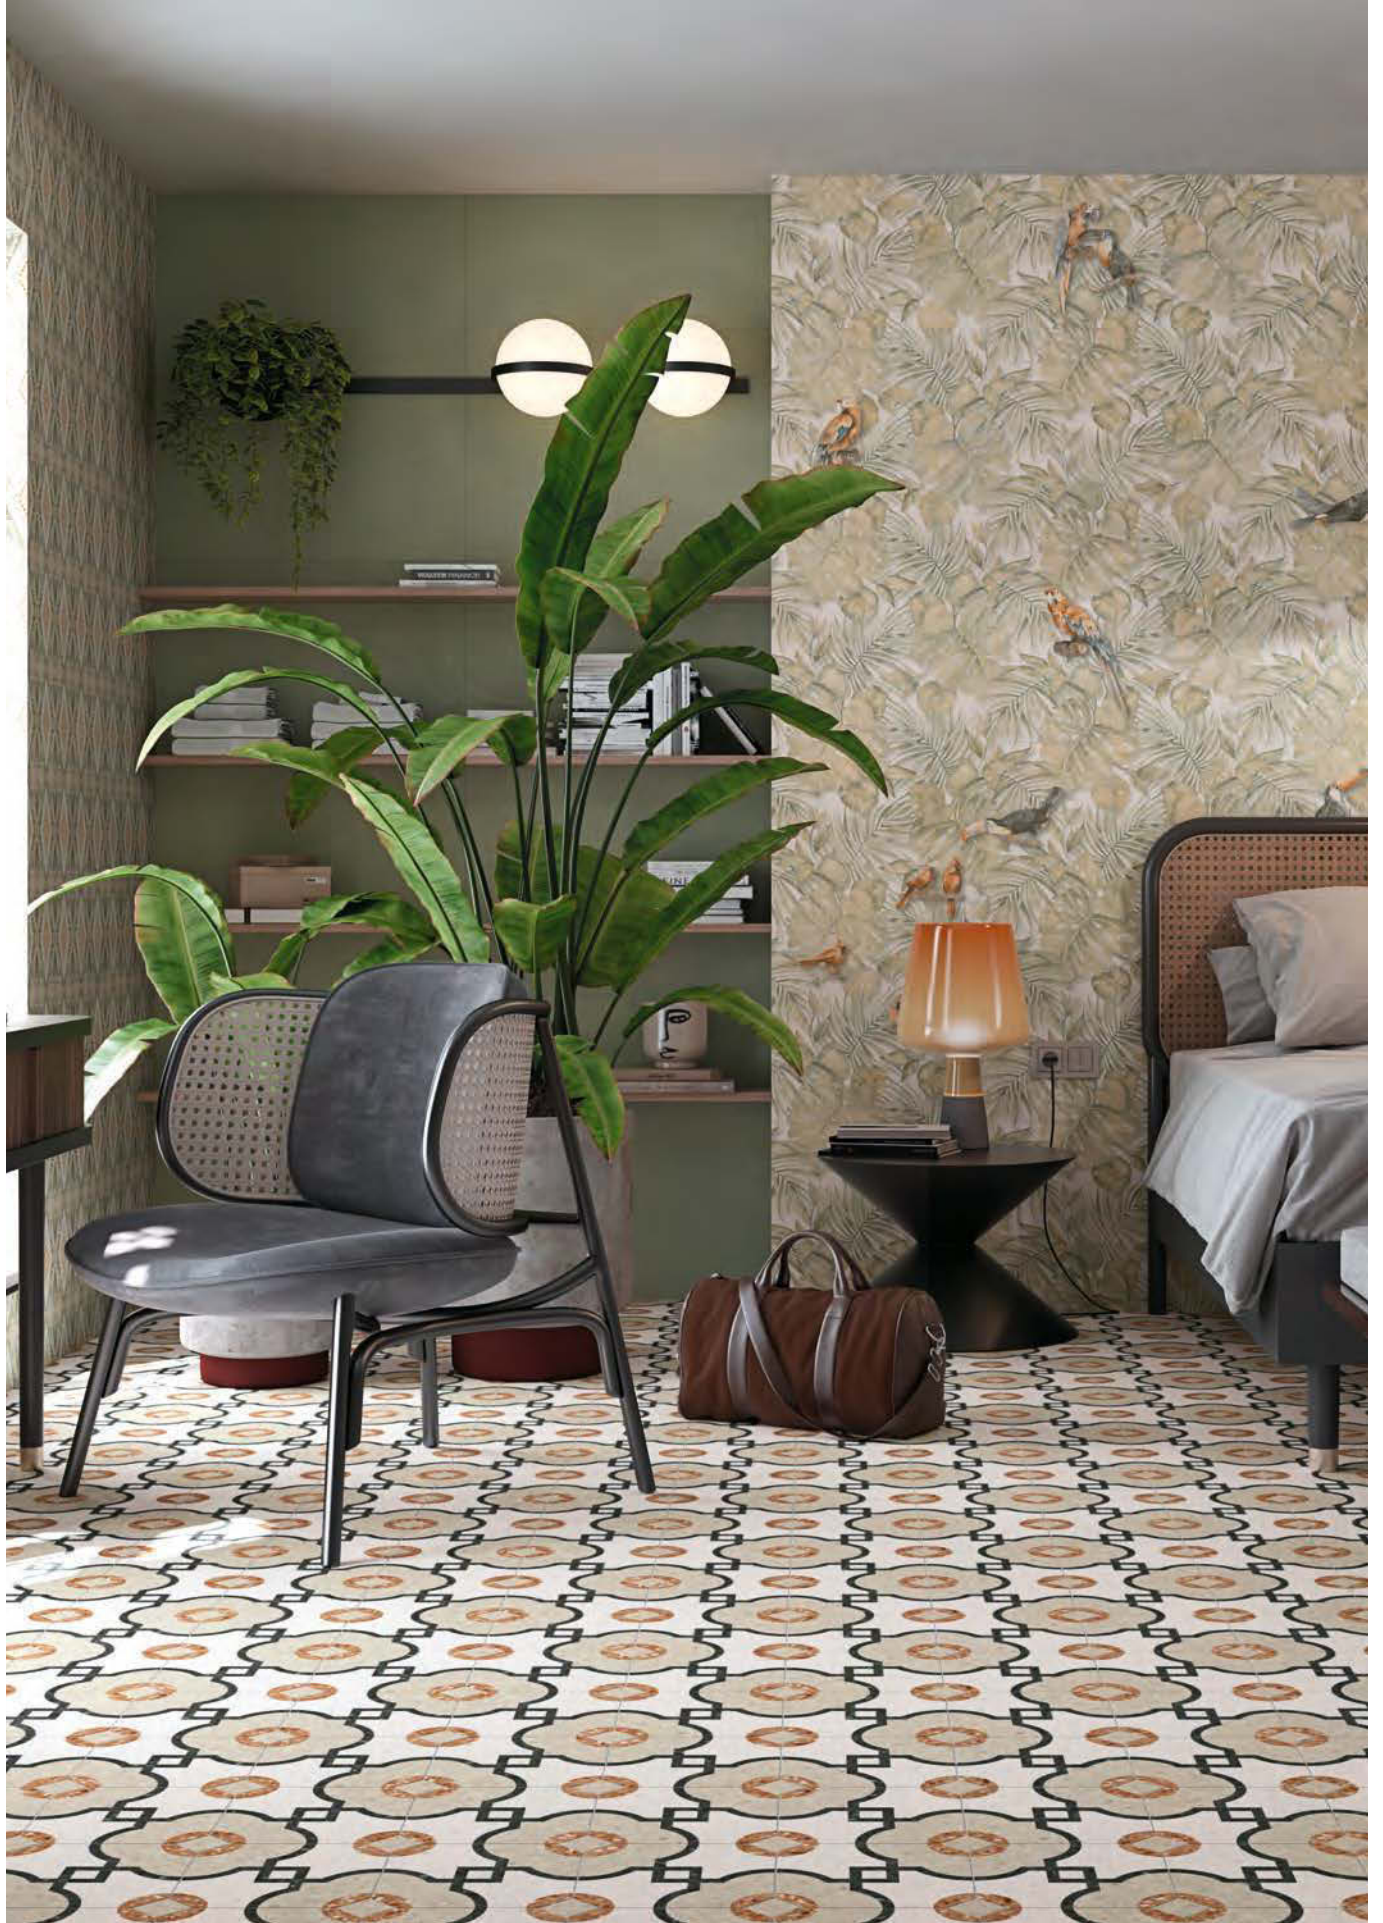

Cassis-R · 45x120 cm. / Salerno-R Beige · 60x120 cm.

Niza-R Negro · 80x80 cm. / Stravaganza-R Blanco / Mesina-R Multicolor · 32x99 cm.

Acorn Cemento / Orchard Cemento · 20x20 cm. / Mugat Bianco · 10x20 cm