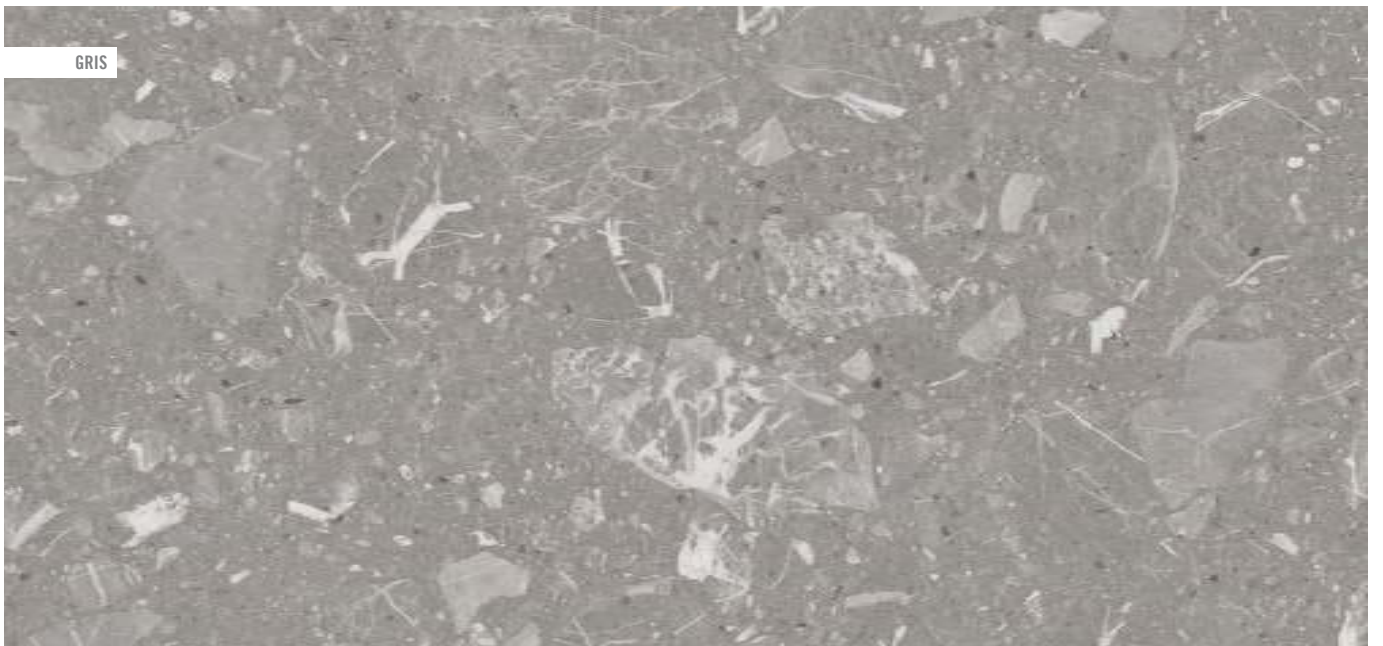

BLANCO

GRIS

NEGRO

Los colores de las piezas de este catálogo son orientativos. The colours shown in this catalogue are for guidance only.