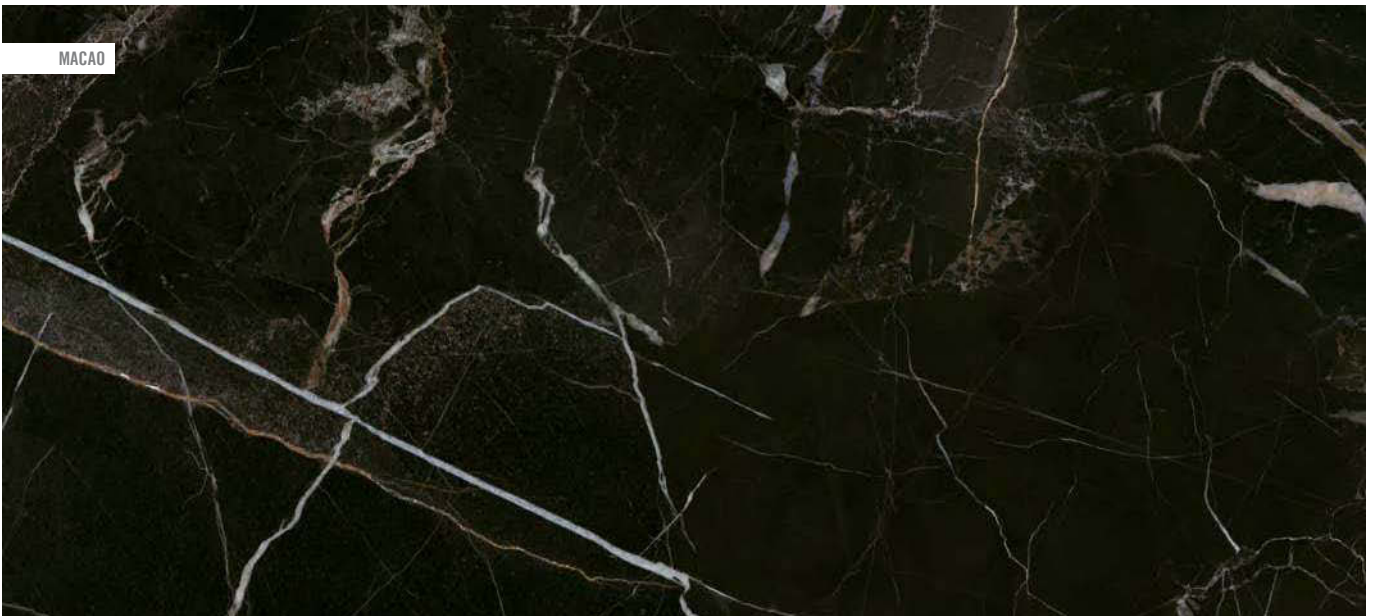

VERBIER

KIRUNA

MACAO

Los colores de las piezas de este catálogo son orientativos. The colours shown in this catalogue are for guidance only.

RESORT

120x120 cm.
47.2x47.2 inches
Verbier-R
Kiruna-R
Macao-R
G.171