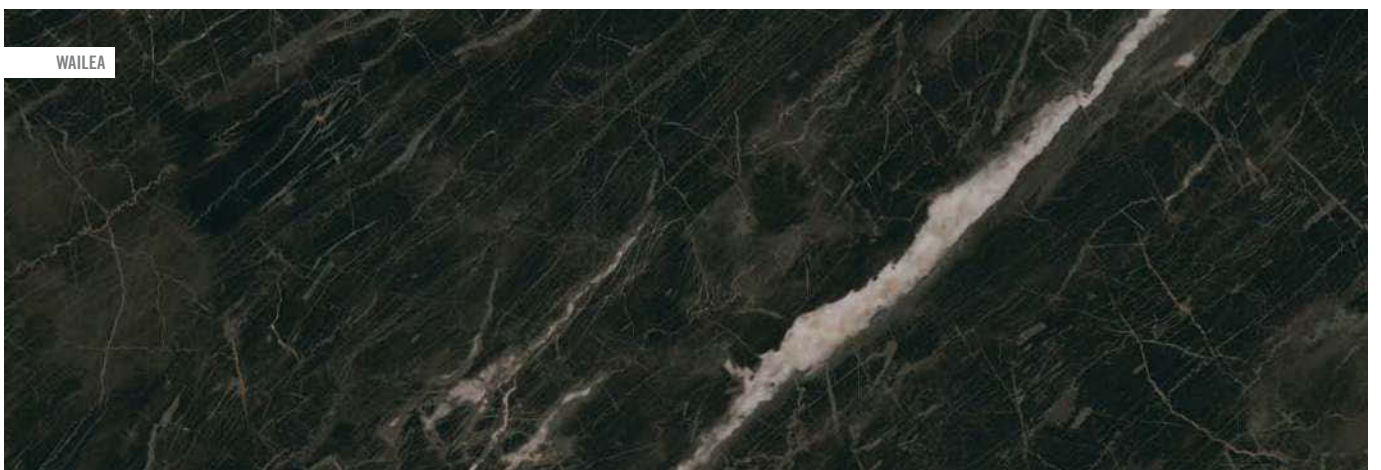

ARUE

KIRUNA

ERDEK

WAILEA

Los colores de las piezas de este catálogo son orientativos. The colours shown in this catalogue are for guidance only.

79,3x179,3 cm.
31.2x70.6 inches
Arue-R Pulido
Kiruna-R Pulido
Erdek-R Pulido
Wailea-R Pulido
G.176