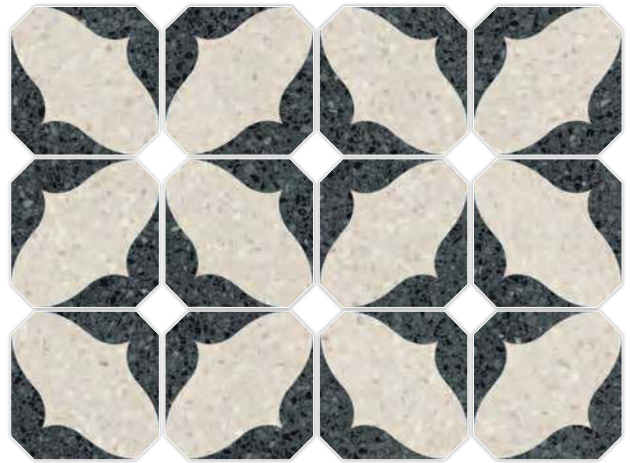

Octógono Cerbere Negro
G.156