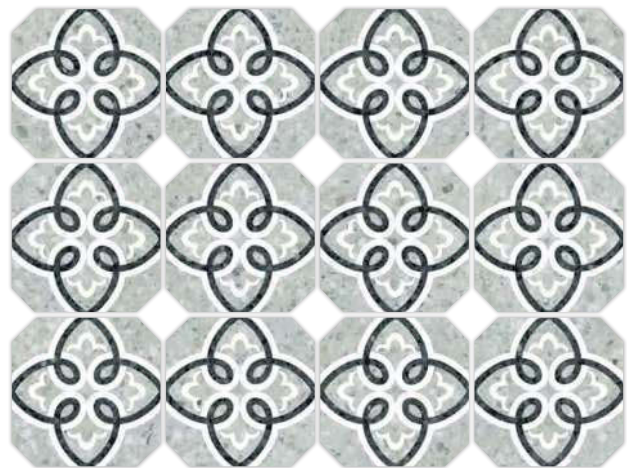

Orcia-R Carbón · 20x20 cm / Niza-R Negro · 80x80

Octógono Valeta Verde · 20x20 cm. / Taco Bastia Negro · 4x4 cm. / Mónaco-R Gris · 80x80 cm. / Stravaganza-R Gris · 45x120 cm. / Jávea ABIC Esmeralda · 8x31,5 cm.

STRAVAGANZA

20x20 cm 7.9x7.9 inches

Octógono Valeta Verde
G.156

Octógono Cerbere Negro
G.156

Octógono Antibes Verde
G.156

Octógono Grimaud Multicolor
G.156

Octógono Tolone Beige
G.156

Octógono Garde Gris
G.156