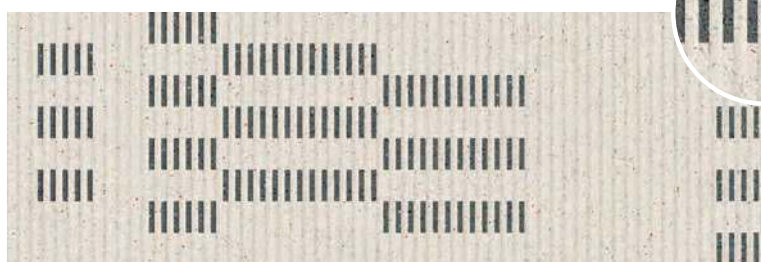

(1) Pizca-R Blanco
G.295