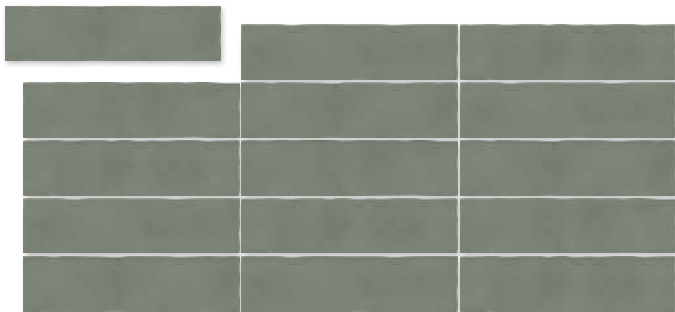

STRAVAGANZA

8x31,5 cm. 3.1x12.4 inches

Salou ABIC Blanco
 G.267

Salou ABIC Beige
 G.267

Salou ABIC Gris
 G.267

Salou ABIC Taupe
 G.267

Salou ABIC Esmeralda
 G.267

Salou ABIC Teja
 G.267