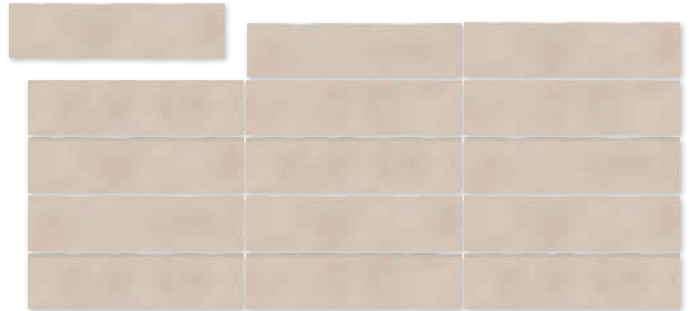

STRAVAGANZA

8x31,5 cm. 3.1x12.4 inches

Salou ABIC Blanco
 G.267

Salou ABIC Beige
 G.267

Salou ABIC Gris
 G.267

Salou ABIC Taupe
 G.267

Salou ABIC Esmeralda
 G.267

Salou ABIC Teja
 G.267