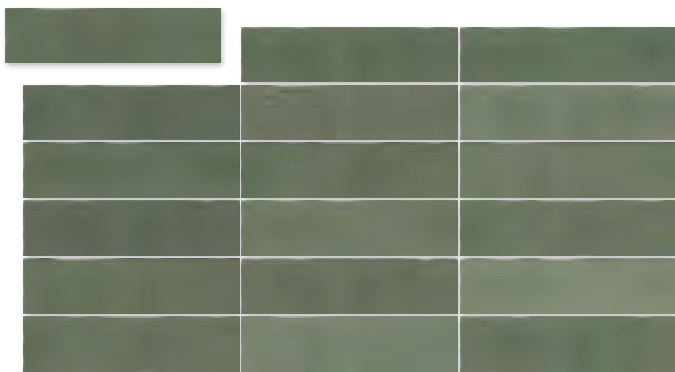

Octógono Antibes Verde · 20x20 cm / Taco Bastia Rojizo / Taco Bastia Negro · 4x4 cm.

Octógono Cerbere Negro · 20x20 cm. / Taco Bastia Beige / Taco Bastia Negro · 4x4 cm. / Javea ABIC Negro · 8x31,5 cm / Stravaganza-R Blanco · 32x99 cm

8x31,5 cm. 3.1x12.4 inches

Jávea ABIC Blanco
G.267

Jávea ABIC Beige
G.267

Jávea ABIC Gris
G.267

Jávea ABIC Taupe
G.267

Jávea ABIC Esmeralda
G.267

Jávea ABIC Teja
G.267

Jávea ABIC Perlado
G.267