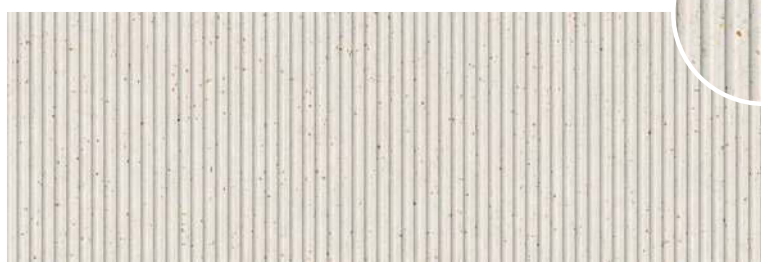

Gluon-R Blanco
G.295