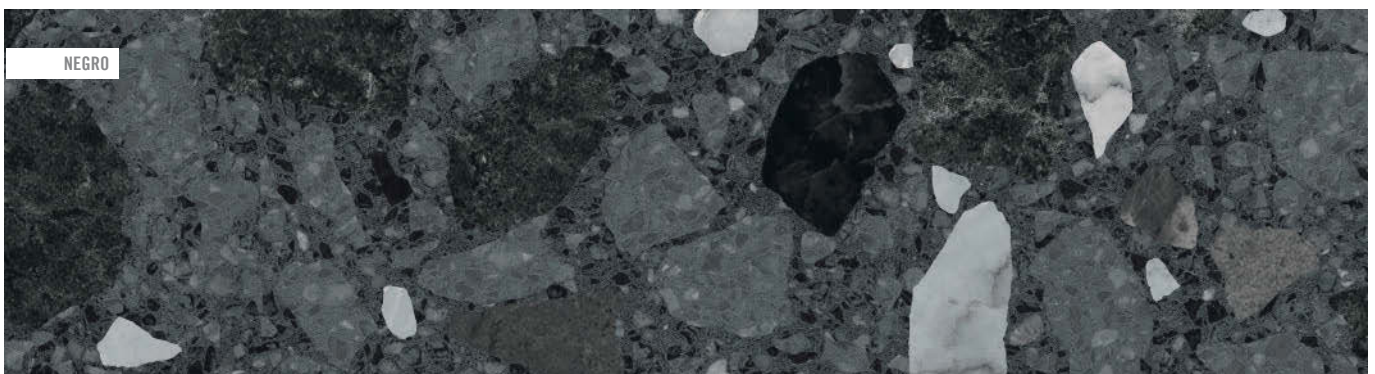

BEIGE

GRIS

ROJIZO

VERDE

NEGRO

80x80 cm.
31.5x31.5 inches
Mónaco-R
G.271

80x80 cm.
31.5x31.5 inches
Mónaco-R Antideslizante
G.271

79,3x79,3 cm.
31.2x31.2 inches
Mónaco-R Pulido
G.169