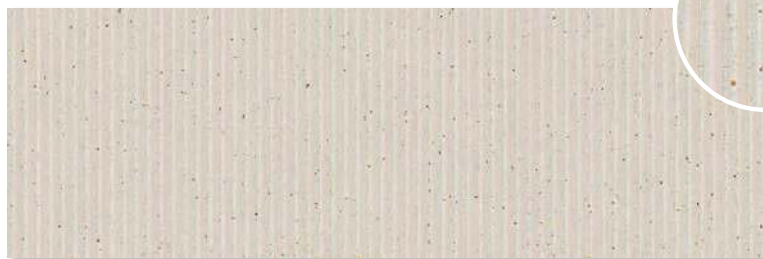

(2) Genti-R Crema
G.245