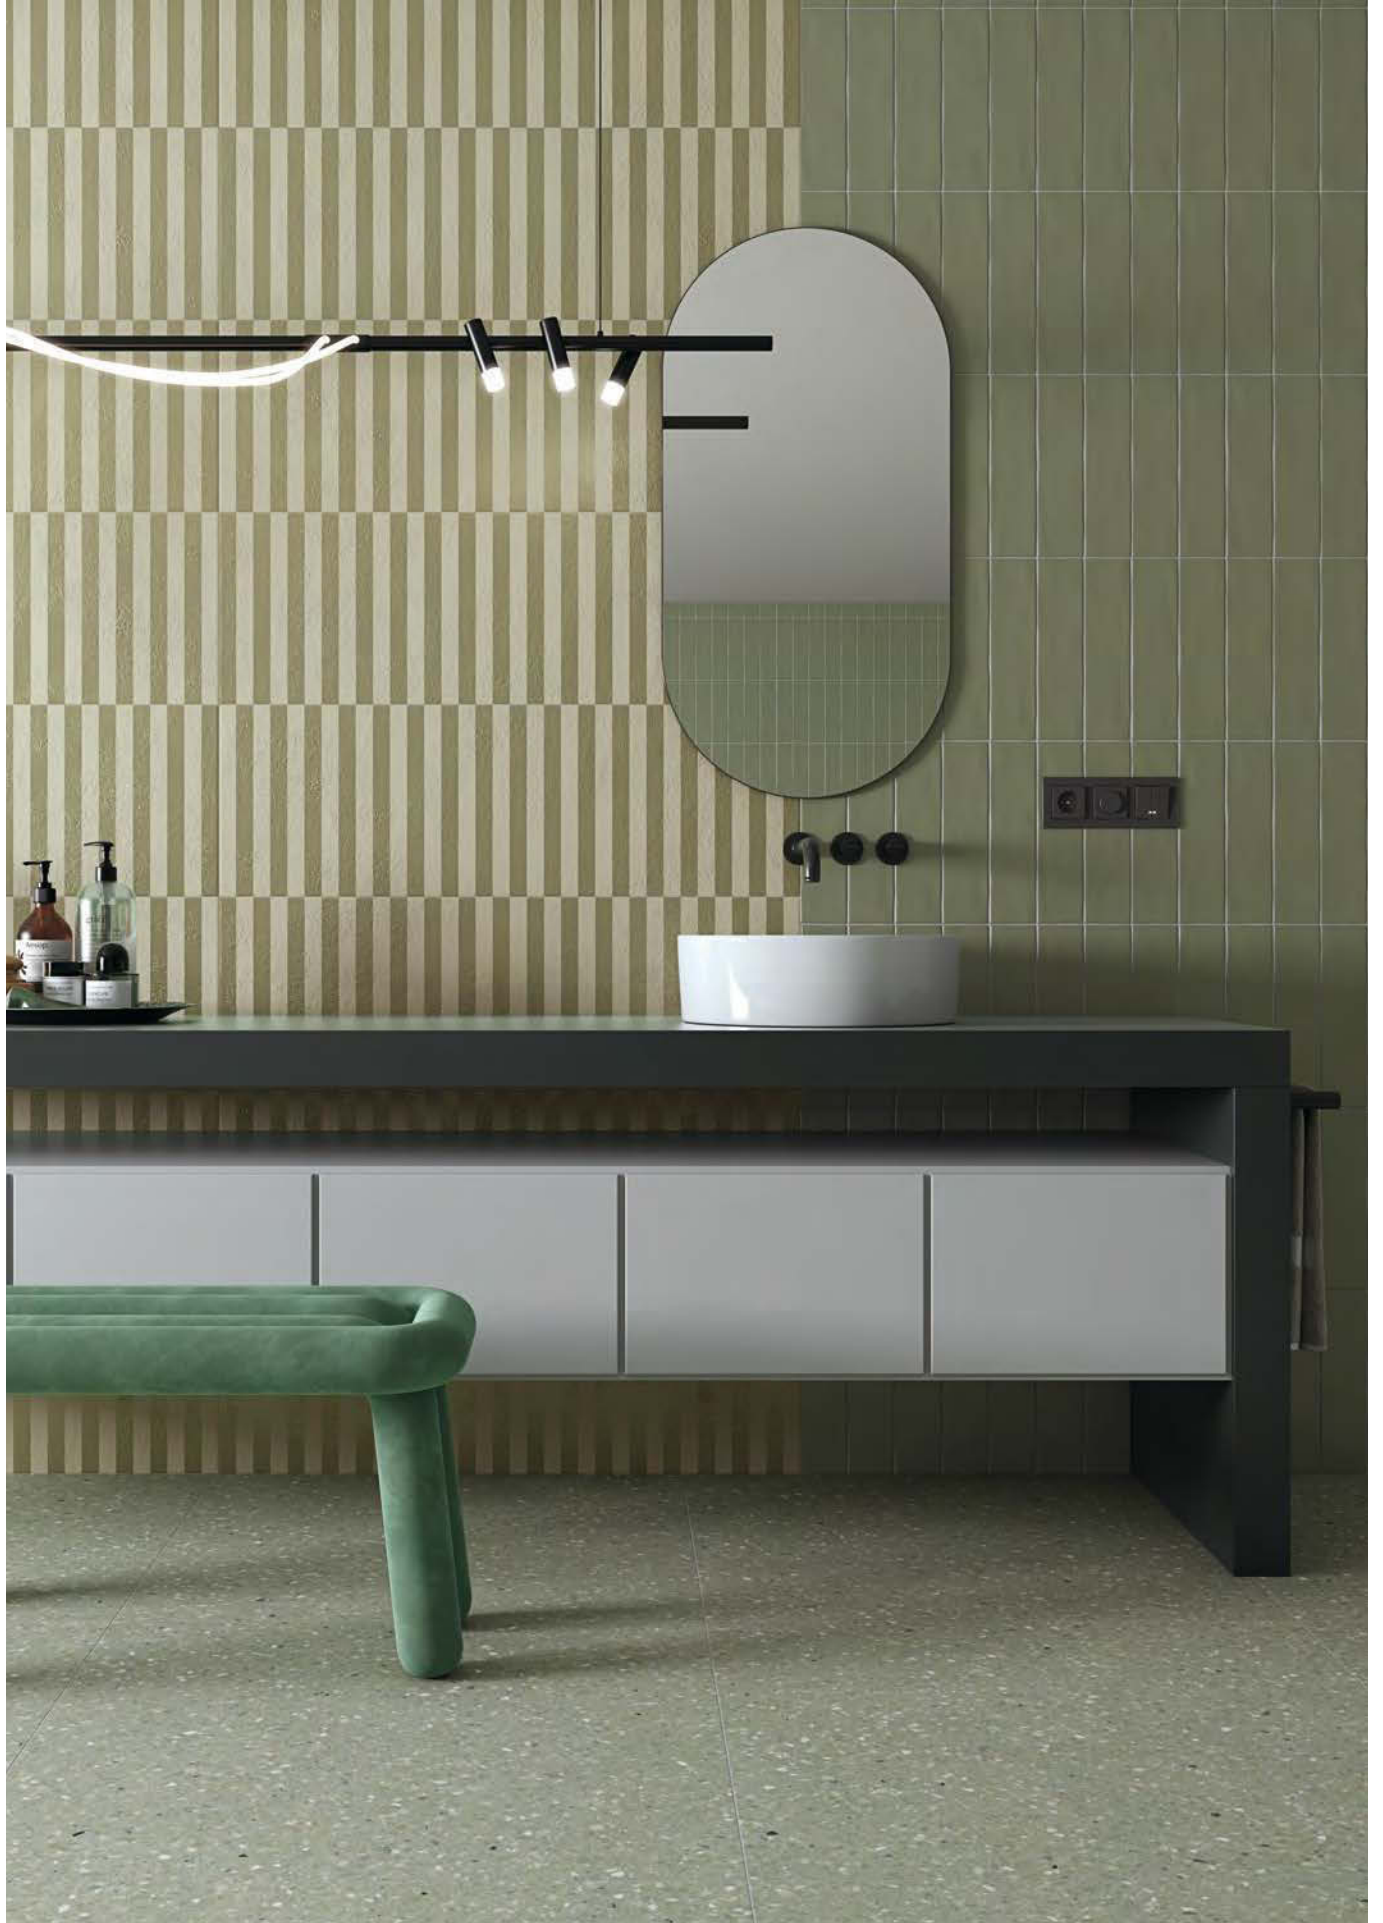

STRAVAGANZA

8x31,5 cm. 3.1x12.4 inches

Salou ABIC Blanco
 G.267

Salou ABIC Beige
 G.267

Salou ABIC Gris
 G.267

Salou ABIC Taupe
 G.267

Salou ABIC Esmeralda
 G.267

Salou ABIC Teja
 G.267