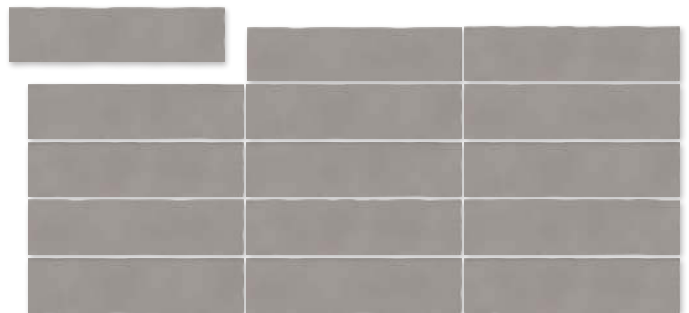

STRAVAGANZA

8x31,5 cm. 3.1x12.4 inches

Salou ABIC Blanco
 G.267

Salou ABIC Beige
 G.267

Salou ABIC Gris
 G.267

Salou ABIC Taupe
 G.267

Salou ABIC Esmeralda
 G.267

Salou ABIC Teja
 G.267