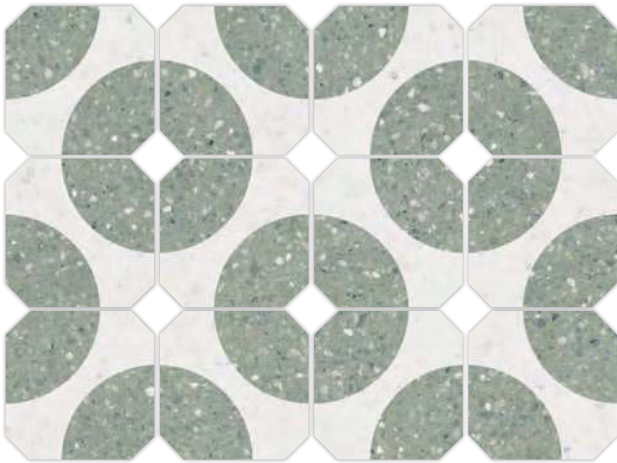

STRAVAGANZA

20x20 cm 7.9x7.9 inches

Octógono Valeta Verde
G.156