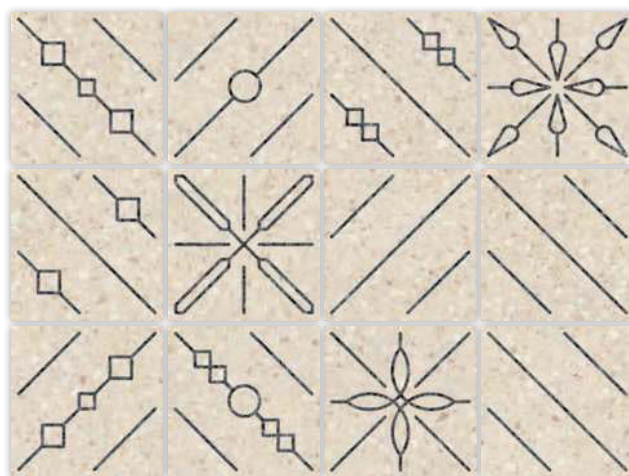

(1) Assenza-R Beige
6.271

NIZA	CAJA / BOX							PALET / PALLET			
		FORMATOS	SIZE	PIEZAS / PIECES	M²	ML	KG	CAJA / BOX	M²	ML	KG
	8	20x20 cm.	7.9x7.9inches	25	1	.	18	80	80	.	1440