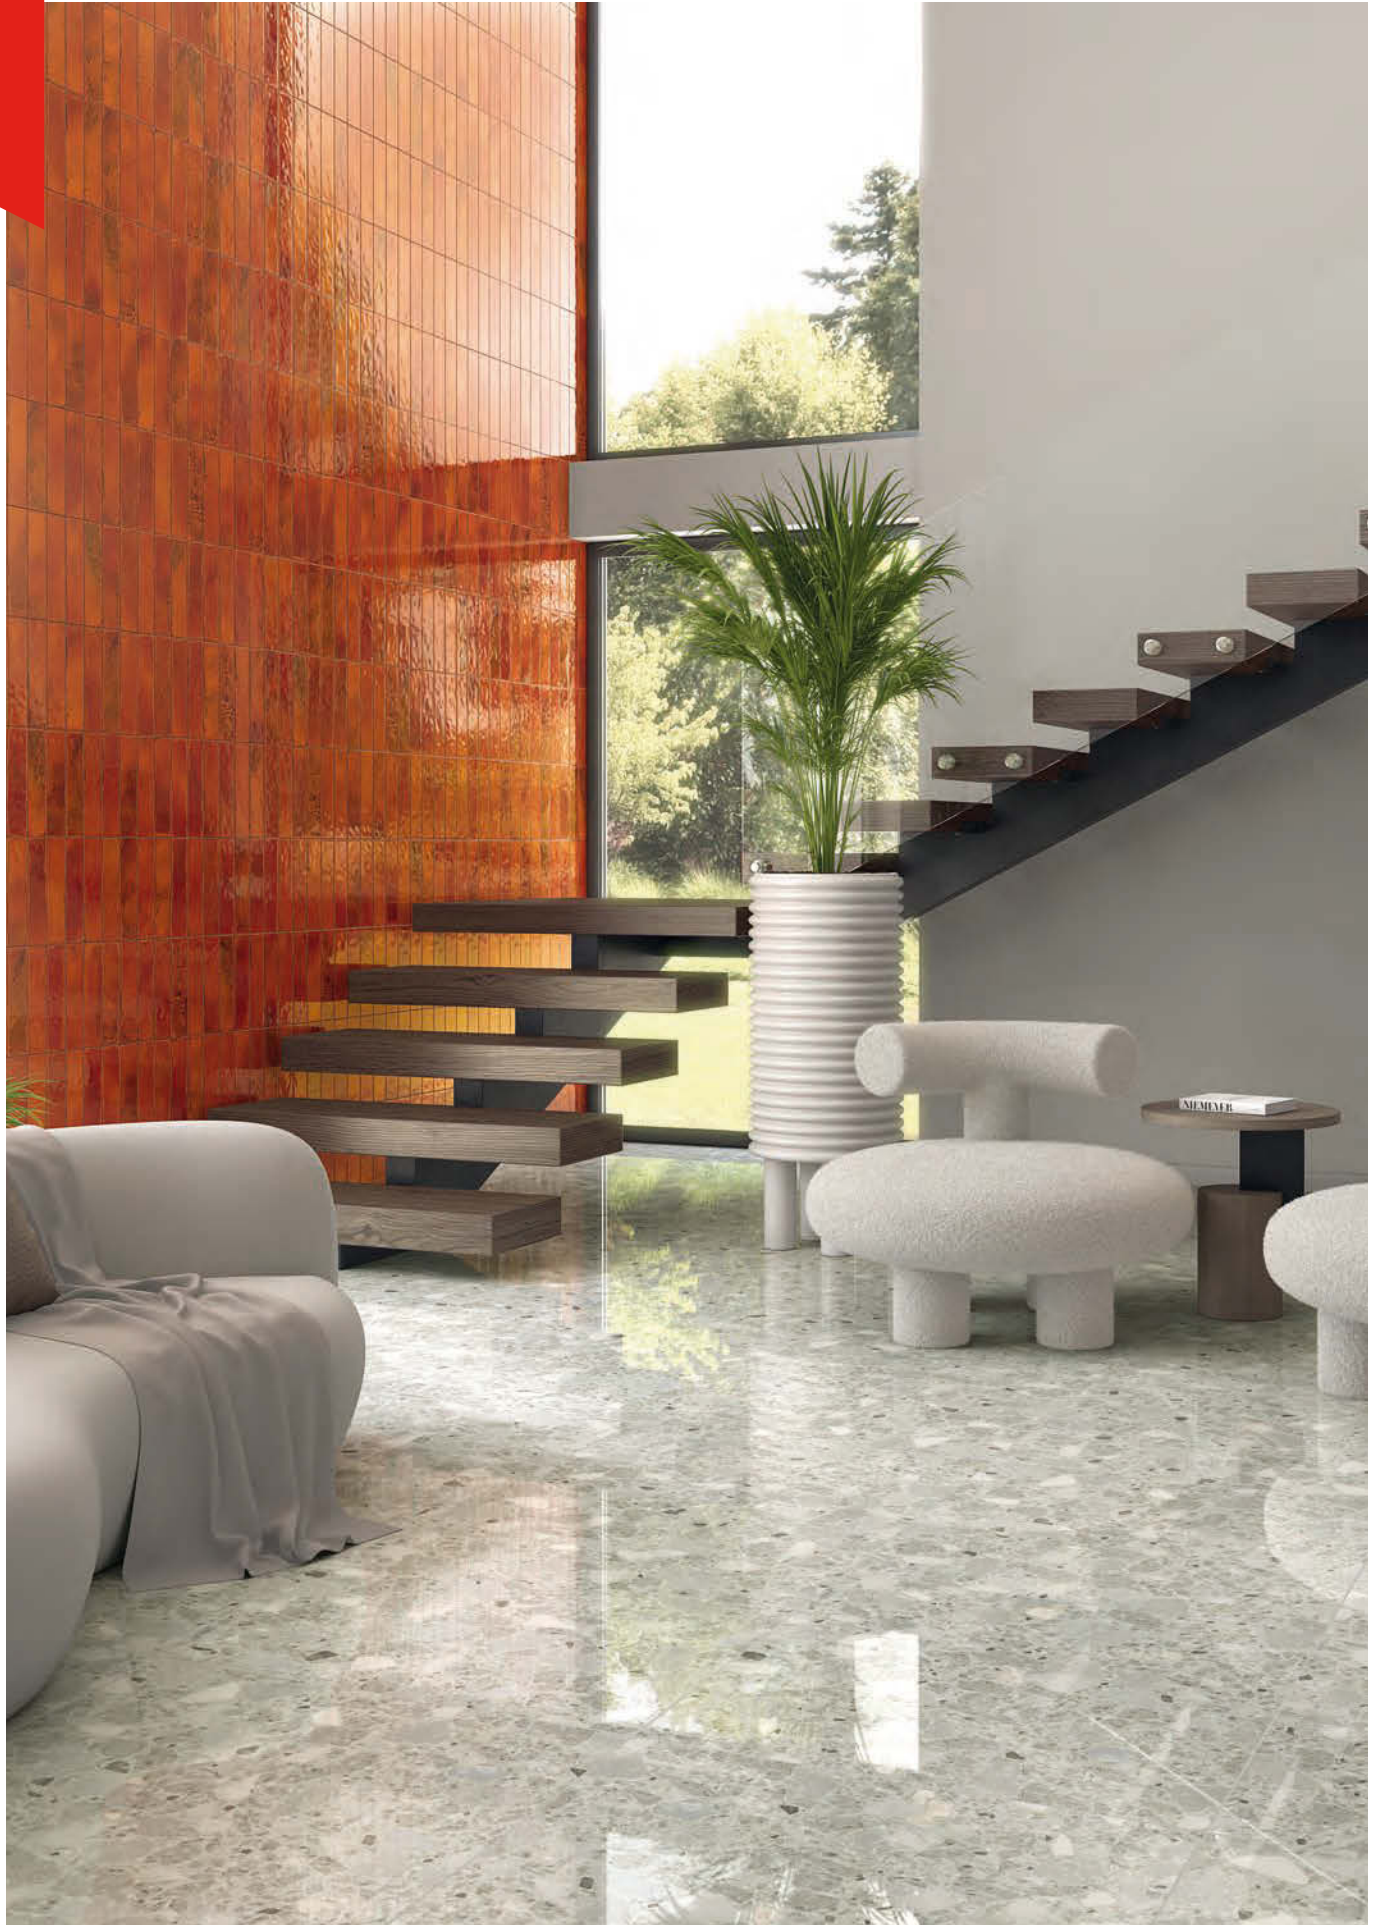

80x80 cm.
31.5x31.5 inches
Mónaco-R
G.271

80x80 cm.
31.5x31.5 inches
Mónaco-R Antideslizante
G.271

79,3x79,3 cm.
31.2x31.2 inches
Mónaco-R Pulido
G.169

El peldaño y el gradone pueden servirse con o sin rayado de hendidura. También disponibles en ángulo.
The staircase step and gradone can be sold with or without the ribbed notch. Angle is also available.

ANTIDESLIZANTE. Con el fin de dar una mayor seguridad en aquellas áreas transitables, cuyas condiciones de humedad y pendientes son mayores de lo habitual, hemos realizado las pruebas de ensayo según las normas: UNE EN 16165 (UNE 41901:2017 EX, UNE 41902:2017 EX, DIN 51130, DIN 51097, BS 7976-2:2002) y DCOF. Para más información, consultar nuestro departamento técnico.

SLIP RESISTANCE. With the purpose of providing increased safety in areas of pedestrian foot traffic where moisture and/or slopes are greater than normal, we have carried out tests according to the norms: UNE EN 16165 (UNE 41901:2017 EX, UNE 41902:2017 EX, DIN 51130, DIN 51097, BS 7976-2:2002) and DCOF. For more information on this, contact our Technical Department.

CL 3
R 10
CL C
+ 36
+ 0.42

MÓNACO				CAJA / BOX				PALET / PALLET			
		FORMATOS	SIZE	PIEZAS / PIECES	M²	ML	KG	CAJA / BOX	M²	ML	KG
	10,5	79,3x79,3 cm.	31.2x31.2 inches	2	1,258	-	30,50	36	45,288	-	1098
	10	80x80 cm	31.5x31.5 inches	2	1,28	-	29,40	42	53,76	-	1234,84
	6.58	9,4x79,3 cm	3.7x31.2 inches	15	-	11,88	21	54	-	641,52	1134
	6.54	9,4x80 cm	3.7x31.5 inches	15	-	12	21,60	54	-	648	1166,40
	6.83	33x80 cm	13x31,5 inches	1	-	0,80	6,5	-	-	-	-
	6.85	33x80 cm	13x31,5 inches	1	-	0,80	7	-	-	-	-

Mónaco-R Gris Pulido · 79,3x79,3 cm / Luca ABIC Lava 8x31,5 cm