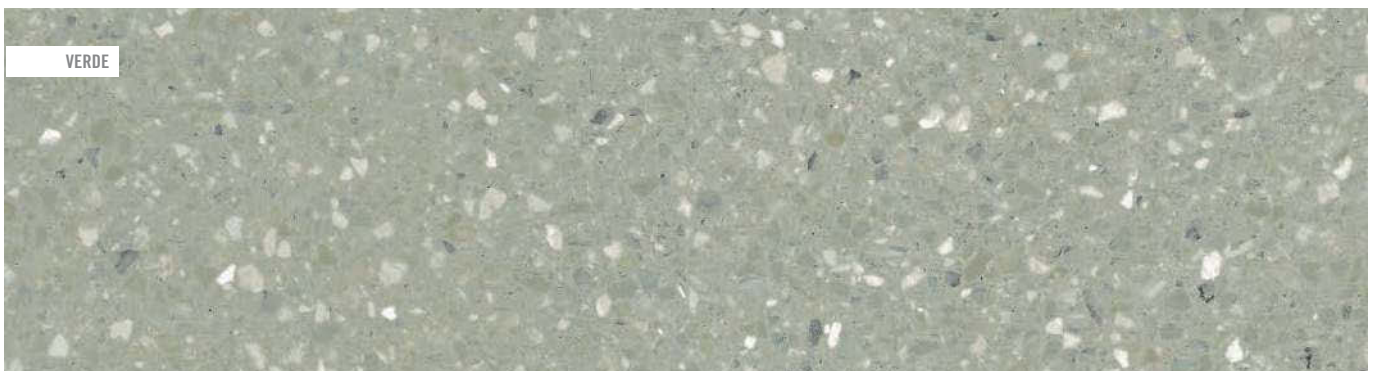

80x80 cm.
31.5x31.5 inches
Niza-R
G.271

80x80 cm.
31.5x31.5 inches
Niza-R Antideslizante
G.271

79,3x79,3 cm.
31.2x31.2 inches
Niza-R Pulido
G.169

El peldaño y el gradone pueden servirse con o sin rayado de hendidura. También disponibles en ángulo.
The staircase step and gradone can be sold with or without the ribbed notch. Angle is also available.

ANTIDESLIZANTE. Con el fin de dar una mayor seguridad en aquellas áreas transitables, cuyas condiciones de humedad y pendientes son mayores de lo habitual, hemos realizado las pruebas de ensayo según las normas: UNE EN 16165 (UNE 41901:2017 EX, UNE 41902:2017 EX, DIN 51130, DIN 51097, BS 7976-2:2002) y DCOF. Para más información, consultar nuestro departamento técnico.

SLIP RESISTANCE. With the purpose of providing increased safety in areas of pedestrian foot traffic where moisture and/or slopes are greater than normal, we have carried out tests according to the norms: UNE EN 16165 (UNE 41901:2017 EX, UNE 41902:2017 EX, DIN 51130, DIN 51097, BS 7976-2:2002) and DCOF. For more information on this, contact our Technical Department.

Cl. 3
R 10
Cl. C
+ 36
+ 0.42

NIZA	FORMATOS	SIZE	CAJA / BOX				PALET / PALLET				
			PIEZAS / PIECES	M²	ML	KG	CAJA / BOX	M²	ML	KG	
	10,5	79,3x79,3 cm.	31.2x31.2 inches	2	1,258	-	30,50	36	45,288	-	1098
	10	80x80 cm	31.5x31.5 inches	2	1,28	-	29,40	42	53,76	-	1234,84
 Rodapié cortado Cut skirting tile	6.58	9,4x79,3 cm	3.7x31.2 inches	15	-	11,88	21	54	-	641,52	1134
 Rodapié cortado y biselado Cut and Bevelled skirting tile	6.54	9,4x80 cm	3.7x31.5 inches	15	-	12	21,60	54	-	648	1166,40
 Peldaño / Step Tread	6.83	33x80 cm	13x31,5 inches	1	-	0,80	6,5	-	-	-	-
 Gradone	6.85	33x80 cm	13x31,5 inches	1	-	0,80	7	-	-	-	-