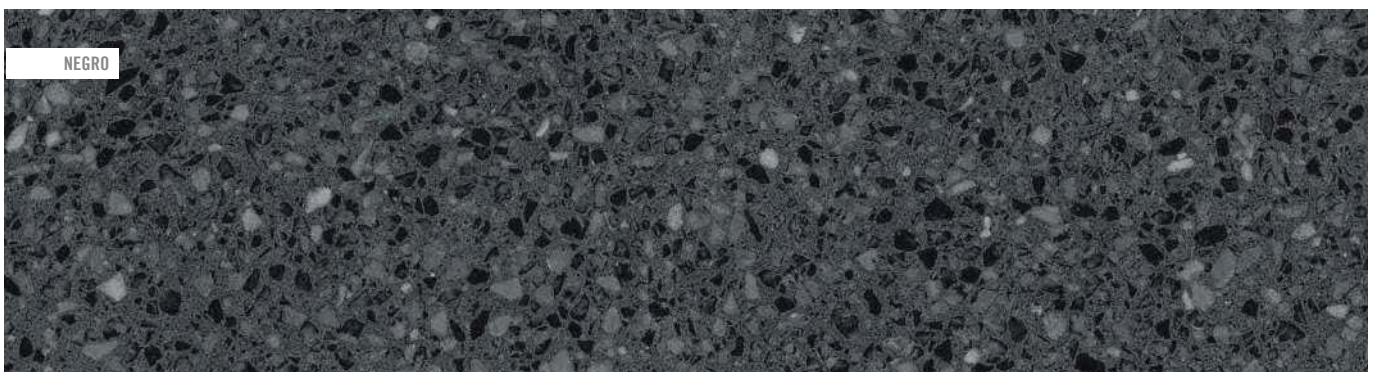

80x80 cm.
31.5x31.5 inches
Niza-R
G.271

80x80 cm.
31.5x31.5 inches
Niza-R Antideslizante
G.271

79,3x79,3 cm.
31.2x31.2 inches
Niza-R Pulido
G.169

El peldaño y el gradone pueden servirse con o sin rayado de hendidura. También disponibles en ángulo.
The staircase step and gradone can be sold with or without the ribbed notch. Angle is also available.

ANTIDESLIZANTE. Con el fin de dar una mayor seguridad en aquellas áreas transitables, cuyas condiciones de humedad y pendientes son mayores de lo habitual, hemos realizado las pruebas de ensayo según las normas: UNE EN 16165 (UNE 41901:2017 EX, UNE 41902:2017 EX, DIN 51130, DIN 51097, BS 7976-2:2002) y DCOF. Para más información, consultar nuestro departamento técnico.

SLIP RESISTANCE. With the purpose of providing increased safety in areas of pedestrian foot traffic where moisture and/or slopes are greater than normal, we have carried out tests according to the norms: UNE EN 16165 (UNE 41901:2017 EX, UNE 41902:2017 EX, DIN 51130, DIN 51097, BS 7976-2:2002) and DCOF. For more information on this, contact our Technical Department.

Cl. 3
R 10
Cl. C
+ 36
+ 0.42

NIZA	FORMATOS	SIZE	CAJA / BOX				PALET / PALLET				
			PIEZAS / PIECES	M²	ML	KG	CAJA / BOX	M²	ML	KG	
	10,5	79,3x79,3 cm.	31.2x31.2 inches	2	1,258	-	30,50	36	45,288	-	1098
	10	80x80 cm	31.5x31.5 inches	2	1,28	-	29,40	42	53,76	-	1234,84
 Rodapié cortado Cut skirting tile	6.58	9,4x79,3 cm	3.7x31.2 inches	15	-	11,88	21	54	-	641,52	1134
 Rodapié cortado y biselado Cut and Bevelled skirting tile	6.54	9,4x80 cm	3.7x31.5 inches	15	-	12	21,60	54	-	648	1166,40
 Peldaño / Step Tread	6.83	33x80 cm	13x31,5 inches	1	-	0,80	6,5	-	-	-	-
 Gradone	6.85	33x80 cm	13x31,5 inches	1	-	0,80	7	-	-	-	-