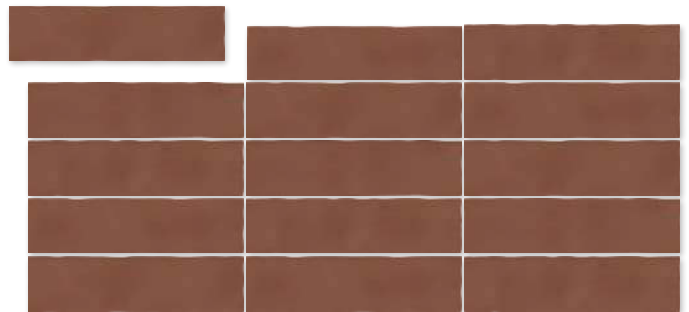

STRAVAGANZA

8x31,5 cm. 3.1x12.4 inches

Salou ABIC Blanco
 G.267

Salou ABIC Beige
 G.267

Salou ABIC Gris
 G.267

Salou ABIC Taupe
 G.267

Salou ABIC Esmeralda
 G.267

Salou ABIC Teja
 G.267