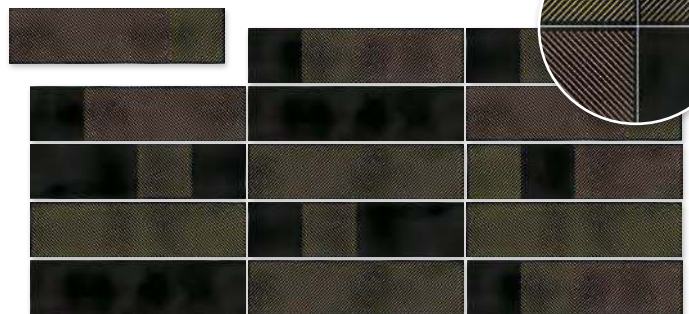

(1) Sitges ABIC Negro
G.169

(1) Este modelo está compuesto por diseños diferentes para combinar de modo alterno, se sirven en la misma caja.
This model has different designs that are combined alternately, coming in the same box.

SALOU					CAJA / BOX				PALET / PALLET			
		FORMATOS	SIZE	PIEZAS / PIECES	M²	ML	KG	CAJA / BOX	M²	ML	KG	
	8	8x31,5 cm.	3.1x12.4 inches	25	0,630	-	9,36	98	61,74	-	917,28