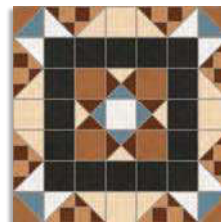

Cantonera Basildon Natural  
15,8x15,8 cm.  
G.916

Cenefa Basildon Terra  
15,8x31,6 cm.  
G.28

Cantonera Basildon Terra  
15,8x15,8 cm.  
G.916

Dorset Marrón  
G.213

Merton Marrón  
G.213

Halton Marrón  
G.213