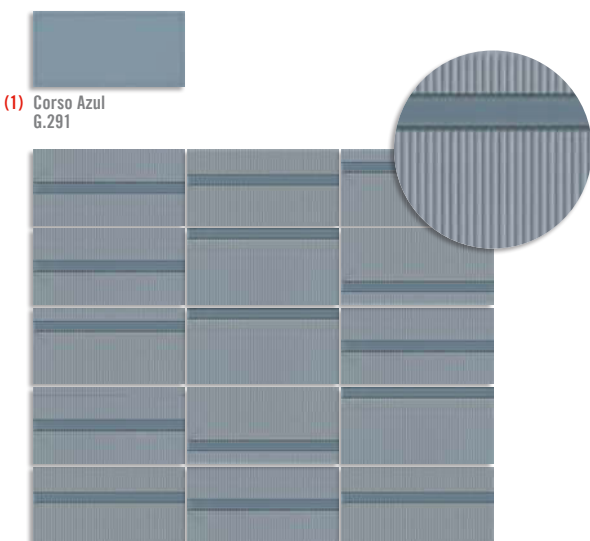

10x20 cm. 3.9x7.9 inches

(1) Corso Hueso  
G.291

(2) Pincio Hueso  
G.221

(1) Corso Gris  
G.291

(2) Pincio Gris  
G.221

(1) Corso Caramelo  
G.291

(2) Pincio Caramelo  
G.221

(1) Corso Turquesa  
G.291

(2) Pincio Turquesa  
G.221

(2) Borgo Multicolor  
G.221

(1) Corso Burdeos  
6.148

(2) Pincio Burdeos  
6.221

(1) Corso Antracita  
6.291

(2) Pincio Antracita  
6.221

(1) Corso Azul  
6.291

(2) Pincio Azul  
6.221