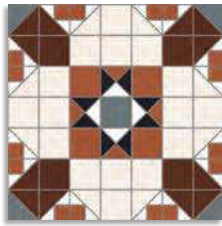

31,6x31,6 cm. 12.4x12.4 inches

Harrogate  
G.148

Canterbury  
G.148

York  
G.148

Blakeney  
G.148

Kendal  
G.148

Oxford  
G.148

**ANTIDESLIZANTE.** Con el fin de dar una mayor seguridad en aquellas áreas transitables, cuyas condiciones de humedad y pendientes son mayores de lo habitual, hemos realizado las pruebas de ensayo según las normas: UNE 41901:2017 EX, UNE 41902:2017 EX, DIN 51130, DIN 51097, DCOF, BS 7976-2:2002. Para más información, consultar nuestro departamento técnico.