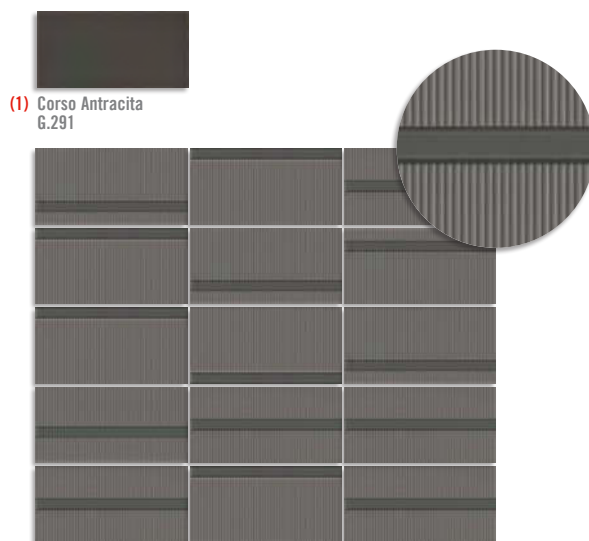

10x20 cm. 3.9x7.9 inches

(1) Corso Hueso  
G.291

(2) Pincio Hueso  
G.221

(1) Corso Gris  
G.291

(2) Pincio Gris  
G.221

(1) Corso Caramelo  
G.291

(2) Pincio Caramelo  
G.221

(1) Corso Turquesa  
G.291

(2) Pincio Turquesa  
G.221

(2) Borgo Multicolor  
G.221

(1) Corso Burdeos  
6.148

(2) Pincio Burdeos  
6.221

(1) Corso Antracita  
6.291

(2) Pincio Antracita  
6.221

(1) Corso Azul  
6.291

(2) Pincio Azul  
6.221

Rivoli Blanco Mate  
6.227

(2) Milvio Blanco Mate  
6.221

(1) Este modelo esta compuesto por diferentes tonos para combinar de modo alterno, se sirven en la misma caja.  
This model has different color ranges that are combined alternately, coming in the same box.