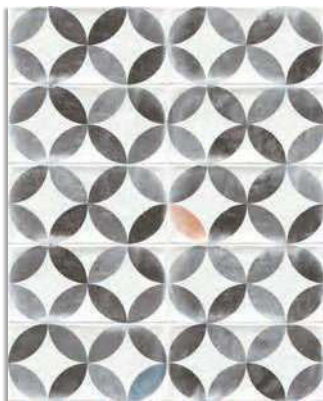

(2) Amhara Multicolor
G.213

(1) Este modelo está compuesto por diseños diferentes para combinar de modo alterno, se sirven en la misma caja.
This model has different designs that are combined alternately, coming in the same box.

(2) Este modelo esta compuesto por un solo diseño con variantes de color para combinar de modo alterno, se sirven en la misma caja.
This model have only one design with many colours that are combined alternately, coming in the same box.

RECOMENDAMOS / RECOMMENDED
MAORI / VODEVIL - Porcelánico / Porcelain Tile

Ofrecemos una amplia gama de pavimentos y porcelánicos para combinar con la serie, eligiendo según la ubicación, el producto más adecuado.

We have a wide range of floor tiles and porcelain tiles to offer than can be combined with the series; selection of the most suitable product depends on the place it is going to be used.

ETNIA				CAJA / BOX				PALET / PALLET			
		FORMATOS	SIZE	PIEZAS / PIECES	M²	ML	KG	CAJA / BOX	M²	ML	KG
☐	7,4	10x20 cm	3.9x7.9 inches	68	1,36	-	16,25	60	81,60	-	975