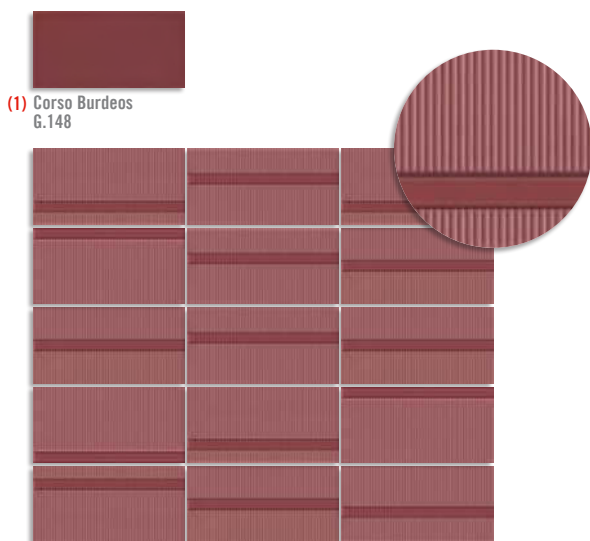

(1) Corso Antracita
6.291

(1) Corso Burdeos
6.148

(2) Pincio Burdeos
6.221