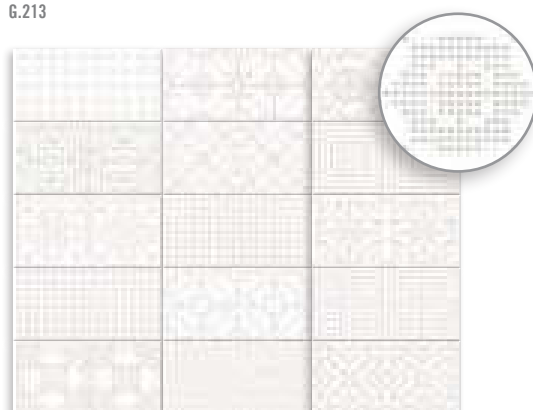

(*) Fatracci Blanco
G.221