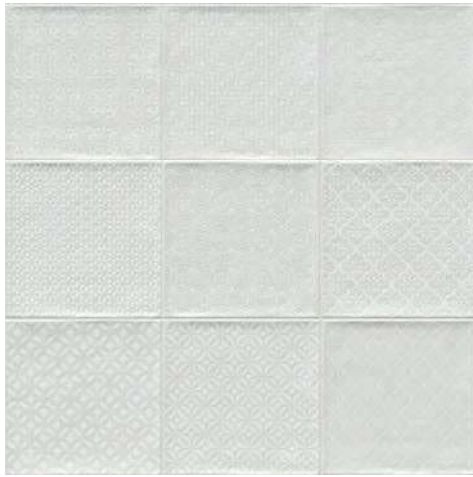

20x20 cm. 7.9x7.9 inches ☐

(1) Bugis Blanco
G.128