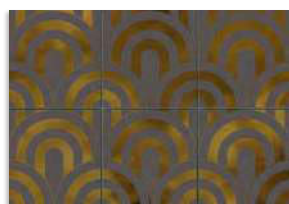

Takada Marengo Oro
G.77

(1) Este modelo está compuesto por diseños diferentes para combinar de modo alterno, se sirven en la misma caja.
This model has different designs that are combined alternately, coming in the same box.