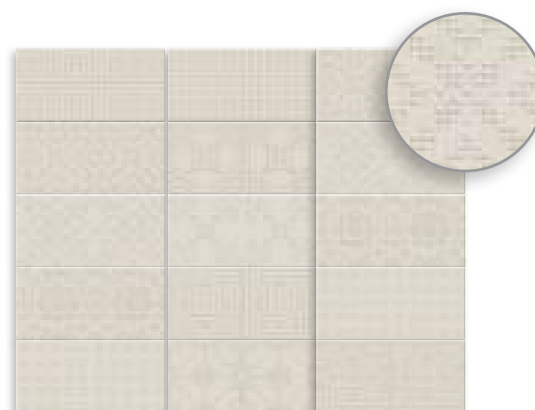

(*) Fatracci Vainilla
G.221

MUGAT / RIVOLI				CAJA / BOX				PALET / PALLET			
		FORMATOS	SIZE	PIEZAS / PIECES	M²	ML	KG	CAJA / BOX	M²	ML	KG
	7,5	10x20 cm	3.9x7.9 inches	68	1,36	-	18,10	60	81,60	-	1086
	11	10x20 cm Mugat	3.9x7.9 inches	50	1	-	18,10	60	60	-	1086
		5x20 cm Remate	2.0x7.9 inches	30	-	6	5,21	-	-	-	-
		15x20 cm Zócalo	5.9x7.9 inches	15	-	3	7,71	-	-	-	-