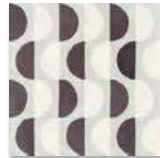

Bruno-B
G.134