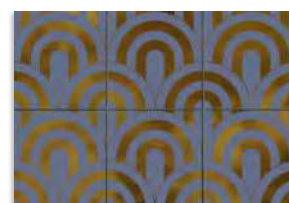

Hanami Nube  
G.297

Sakura Índigo  
G.297

Takada Índigo Plata  
G.77

(1) Kaika Nube  
G.134

(1) Nago Índigo  
G.134

Takada Índigo Oro  
G.77

Hanami Nube  
7,5x33,5 cm  
G.217

Hanami Gris  
G.297